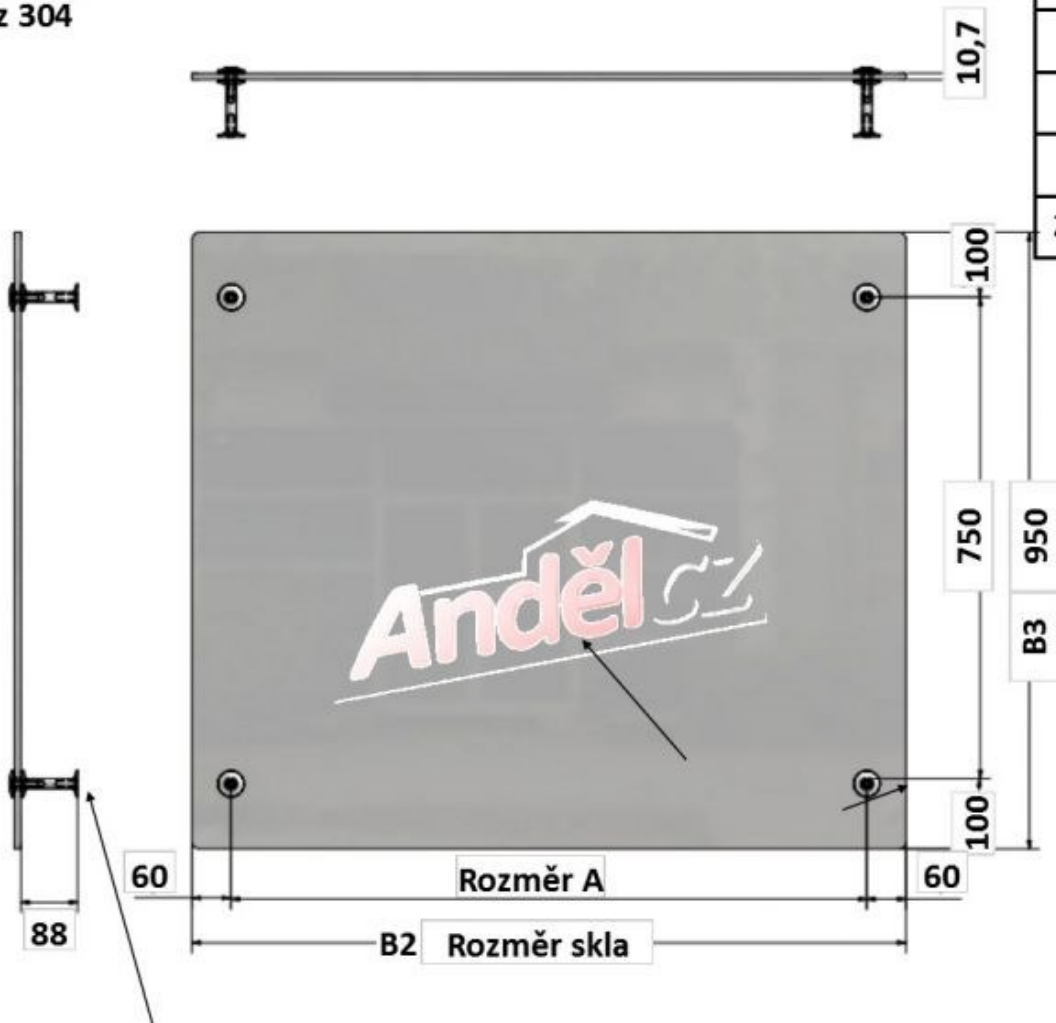

Zábradlí pro francouzské okno MODEL 06– sklo bodové

materiál nerez 304

M12 4ks vnitřní závit

Kód	Velikost závitu	Rozměr A	B2 mm Š-sklo	B3
ZFO 06-800	M10	800	920	950
ZFO 06-850	M10	850	970	950
ZFO 06-900	M10	900	1020	950
		950	1070	950
		1000	1120	950
ZFO 06-2600		2600	120	-//-

- modely dodáváme ve standardních šířkách po 50mm
- na objednání lze dodat jakýkoliv rozměr např. jiná výška (500, 900mm)
- Sklo čiré jiné odstíny na objednávku, mléčný, bronzový, zelený float, ..