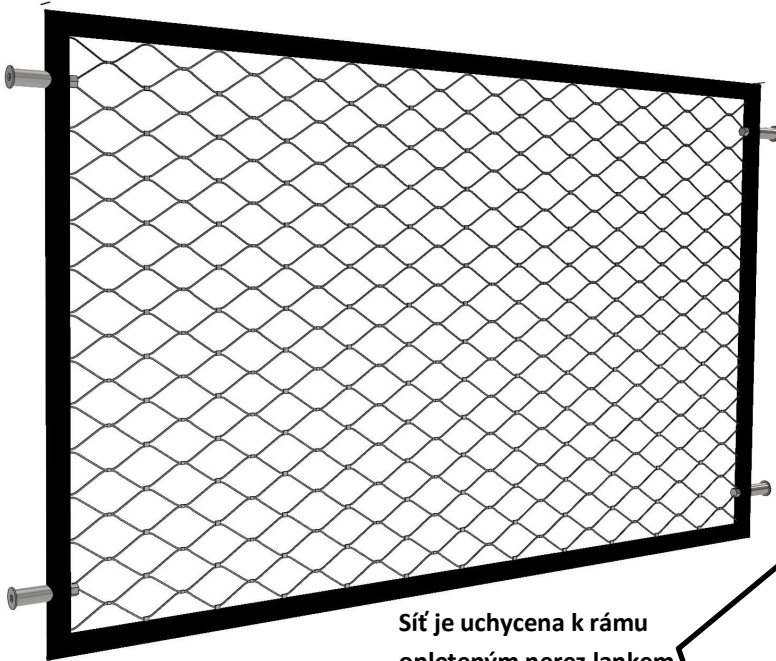

**ZÁBRADLÍ pro OKNA MODEL 13 –B varianta bočního kotvení**

**Vlastnosti:**

- Zábradlí pro francouzská okna boční kotvení
- Rozměr A- 800 - 2600mm
- Materiál: nerez 1.4301
- rám -trubka nerez  $\varnothing$  35mm
- výplň nerez síť  $\varnothing$  2 mm 316
- kotveno k fasádě čtyřmi kotvicími šrouby M10

Síť je uchycena k rámu opleteným nerez lankem