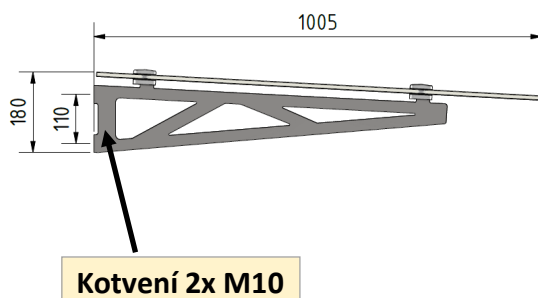

VCHODOVÁ STŘÍŠKA ELITE pultová se sklem 1400–1700 x 1000mm

-  - Sklo tvrzené
-  - Sklo tvrzené / lepené ESG/VSG

Rozbití tvrzeného skla na malé části

- Nerezová konstrukce– nerez kartáčovaný,
- lakovaná, černá, bílá, antracit, stříbrná
- bodové držáky Ø50mm - nerez aisi304
- sklo dle výběru, tvrzená, tvrzená lepená-
- odstíny - čiré, matné (mléčné), kouřová bronzová, zelená..
- kotveno- 4x šroubem M10 s uzavřenou maticí

Kód StrE-	Počet ramen	Rozměr skla-mm	Rozměr-A	Rozměr-B
1.4	2	1400x1000	1000mm	1000mm
1.5	2	1500x1000	1100mm	1100mm
1.6	2	1600x1000	1200mm	1200mm
1.7	2	1700x1000	1300mm	1300mm