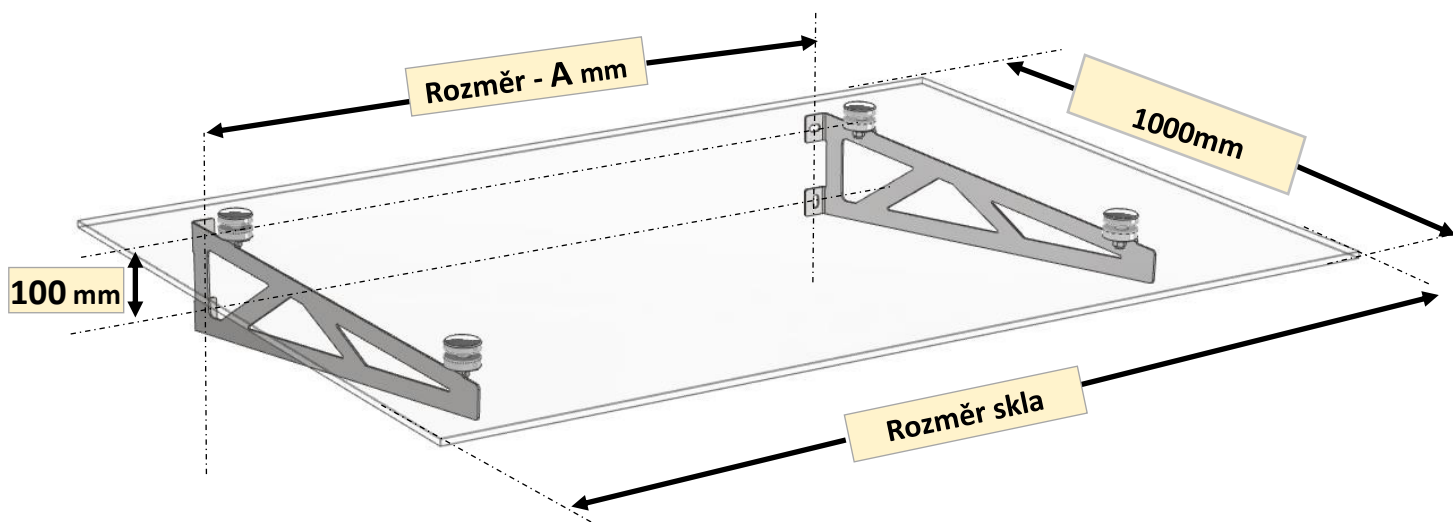

VCHODOVÁ STŘÍŠKA ELITE pultová se sklem 1400–1700 x 1000mm

-  - Sklo tvrzené
-  - Sklo tvrzené / lepené ESG/VSG

Rozbití tvrzeného skla na malé části

- Nerezová konstrukce– nerez kartáčovaný,
- lakovaná, černá, bílá, antracit, stříbrná
- bodové držáky Ø50mm - nerez aisi304
- sklo dle výběru, tvrzená, tvrzená lepená-
- odstíny - čiré, matné (mléčné), kouřová bronzová, zelená..
- kotveno- 4x šroubem M10 s uzavřenou maticí

Kód StrE-	Počet ramen	Rozměr skla-mm	Rozměr-A	Rozměr-B
1.4	2	1400x1000	1000mm	1000mm
1.5	2	1500x1000	1100mm	1100mm
1.6	2	1600x1000	1200mm	1200mm
1.7	2	1700x1000	1300mm	1300mm