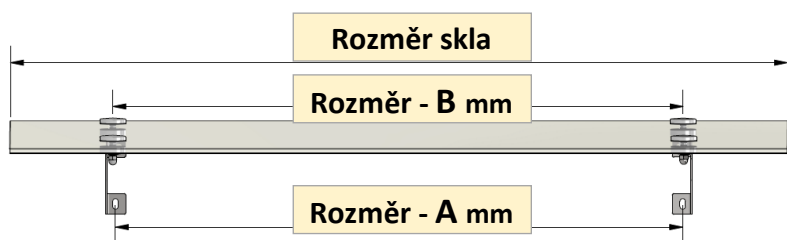

VCHODOVÁ STŘÍŠKA ELITE pultová se sklem 1400–1700 x 1000mm

-  - Sklo tvrzené
-  - Sklo tvrzené / lepené ESG/VSG

Rozbití tvrzeného skla na malé části

- Nerezová konstrukce– nerez kartáčovaný,
- lakovaná, černá, bílá, antracit, stříbrná
- bodové držáky Ø50mm - nerez aisi304
- sklo dle výběru, tvrzená, tvrzená lepená-
- odstíny - čiré, matné (mléčné), kouřová bronzová, zelená..
- kotveno- 4x šroubem M10 s uzavřenou maticí

Kód StrE-	Počet ramen	Rozměr skla-mm	Rozměr-A	Rozměr-B
1.4	2	1400x1000	1000mm	1000mm
1.5	2	1500x1000	1100mm	1100mm
1.6	2	1600x1000	1200mm	1200mm
1.7	2	1700x1000	1300mm	1300mm