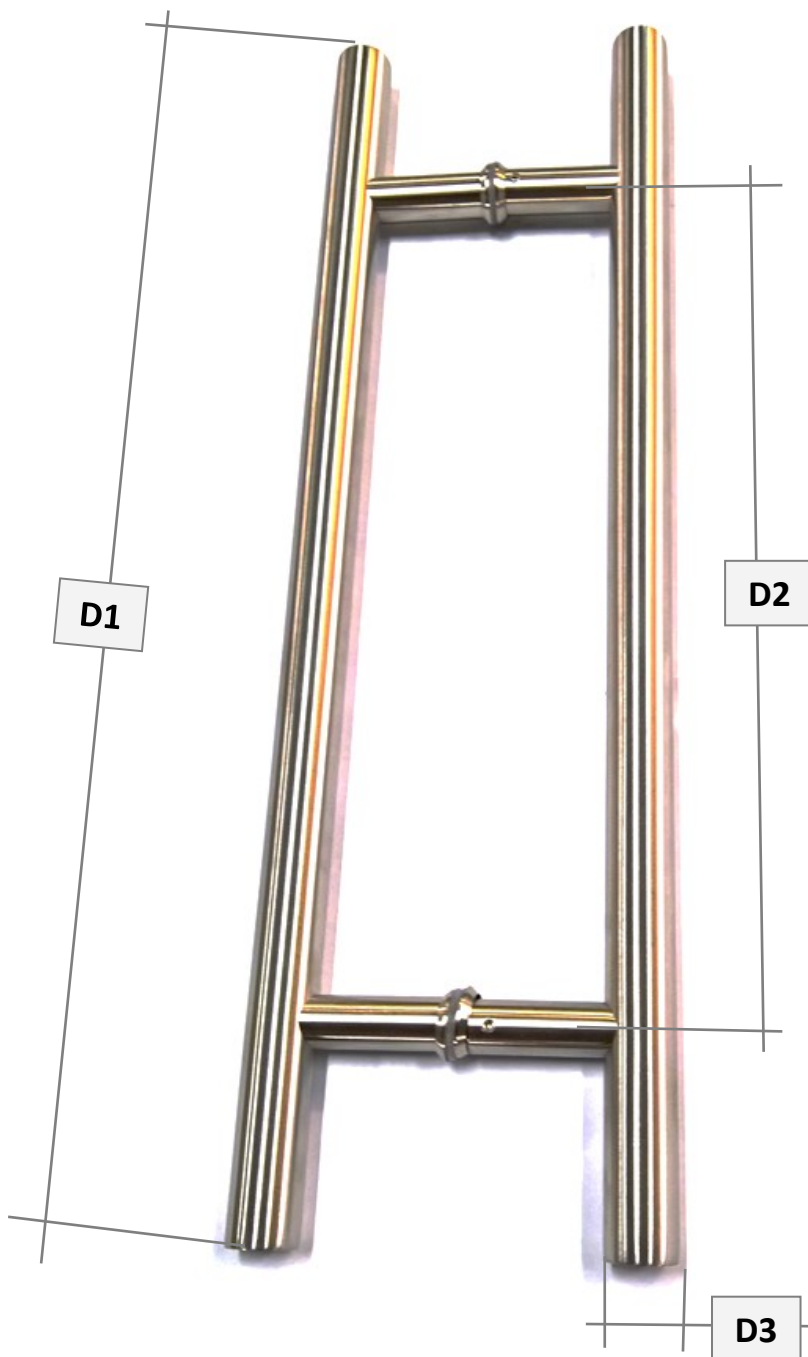

Madlo na dveře- H..... /D25/d19m

Materiál
Nerez 304
Kartáčovaný
320

KÓD	D1	D2	D3	
8082701	500mm	400mm	25mm	satén
8082700	300mm	200mm	25mm	lesk