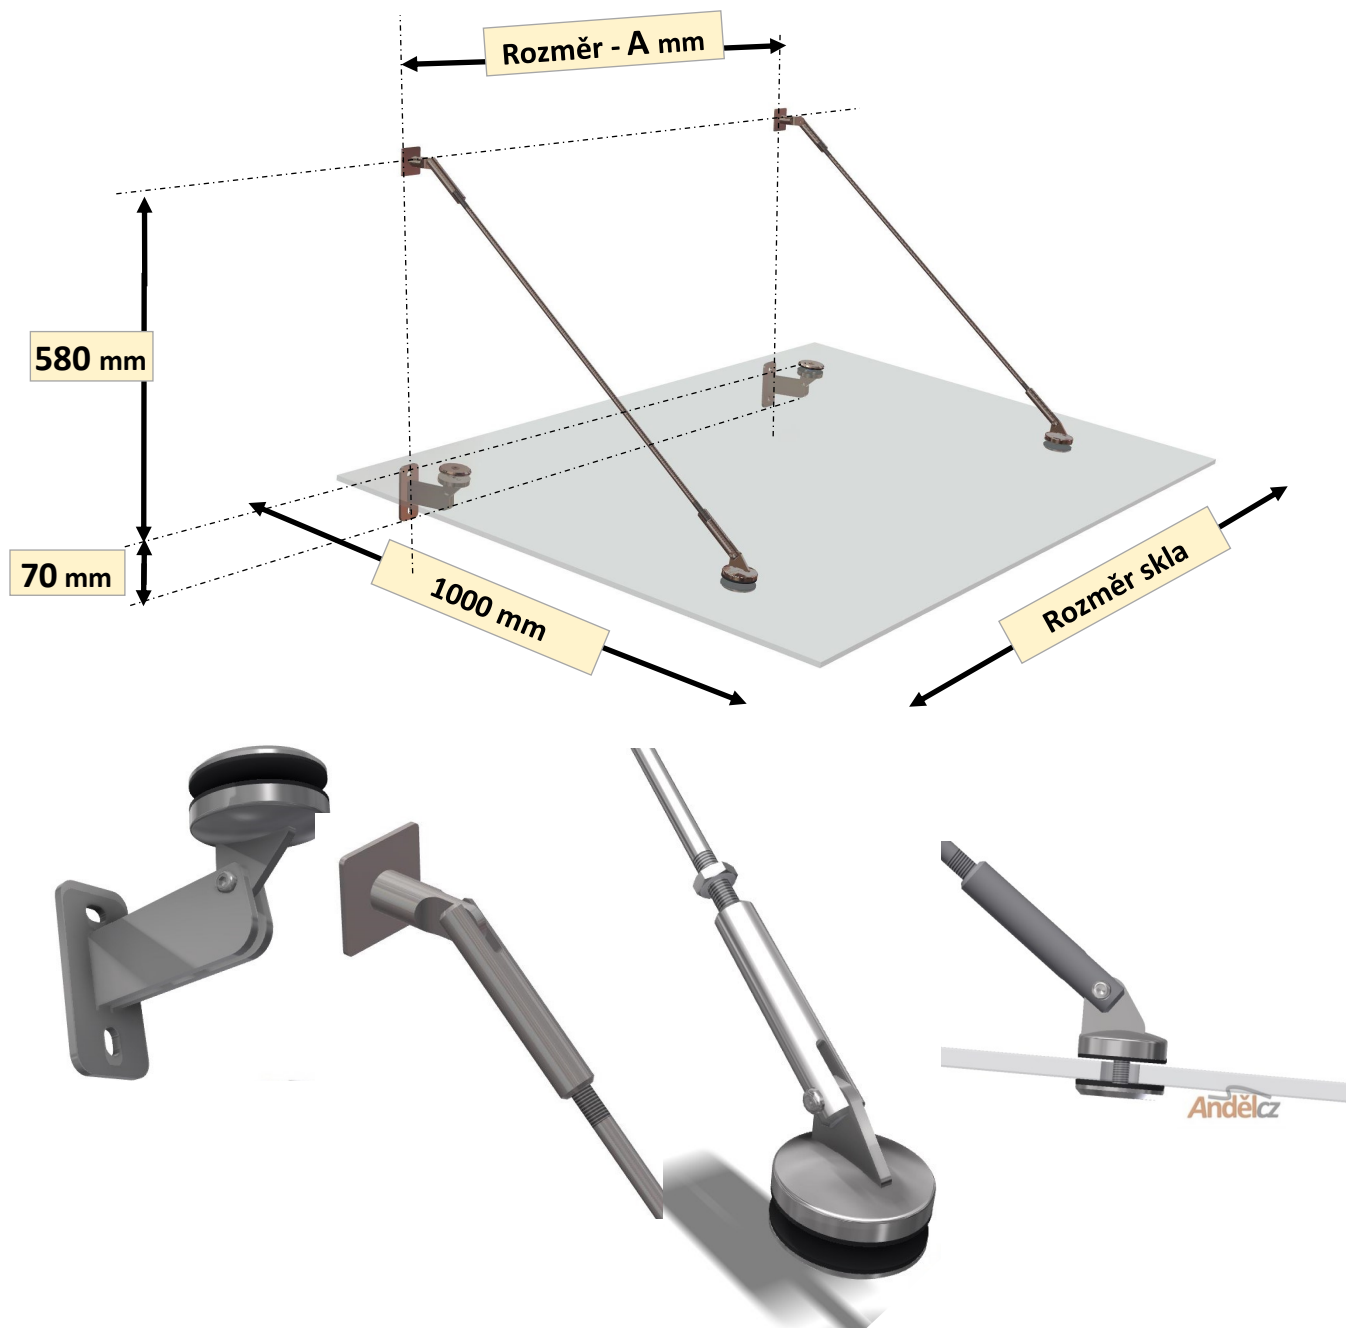

VCHODOVÁ STŘÍŠKA ZÁVĚSNÁ H50 se 2táhly 1400–1700 x 1000mm

Kód Strž:	Počet táhel	Rozměr skla-mm	Rozměr-A	
1101013	2	1400x1000	1000mm	
1101011	2	1500x1000	1100mm	
1101010	2	1600x1000	1200mm	
1101009	2	1700x1000	1300mm	

Délka vysunutí šroubů ze zdi