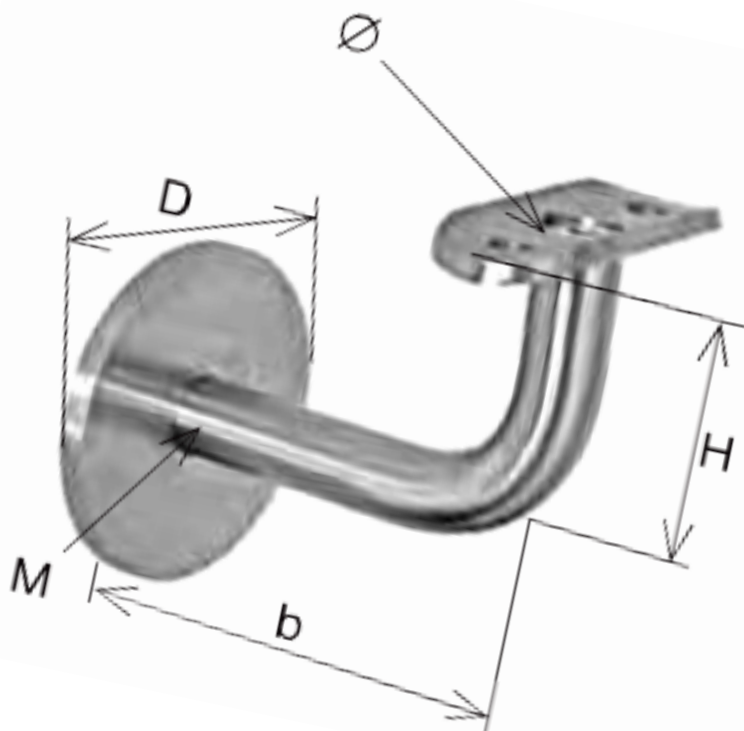

### Konzolka madla ohýbaná-09

Kmo 09

KÓD	b	H	M	D
Kmo 09	75mm	50mm	M8	60

PROFIL MADLA	TVAR
	Bez plošky trn ∅12 s vn. M6 závitem
	HRANATÉ
	∅42,4mm
	∅48mm