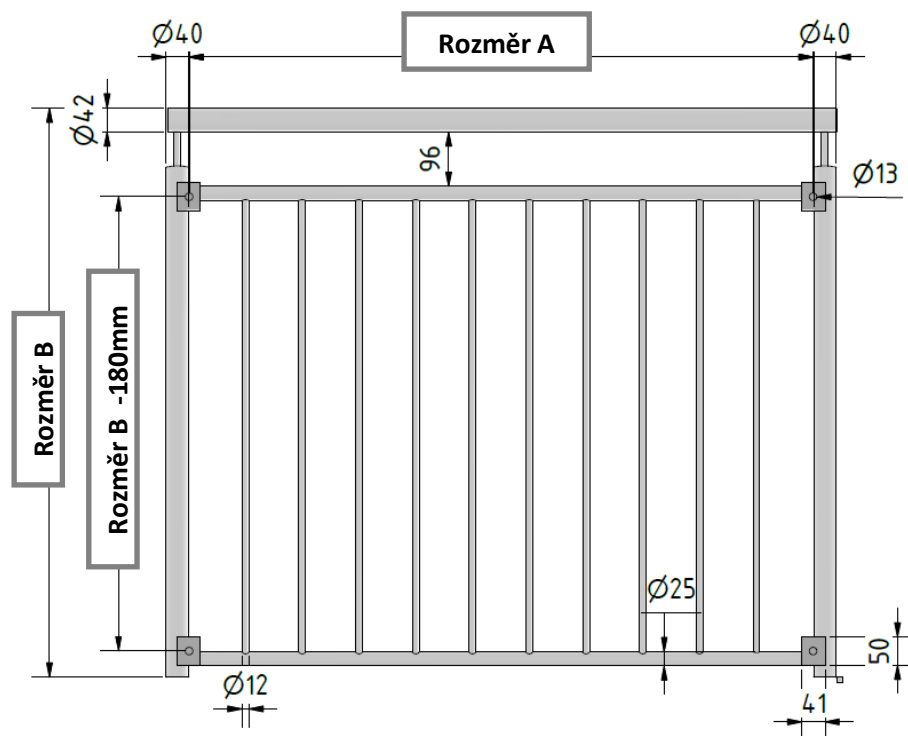

MODEL 02 svislé boční kotvení zábradlí pro francouzské okno

Andělčz

STAVBA - VÝROBA
DŮM - ZAHRAĐA

Vlastnosti:

- Zábradlí pro francouzská okna boční kotvení
- Rozměr A- 800 - 2600mm
- Materiál: nerez 304
- rám –trubky 12, 25, 40, 42mm
- nerez a barevné odstíny dle RAL vzorníku
- kotveno k fasádě 4 kotvicemi šrouby M12