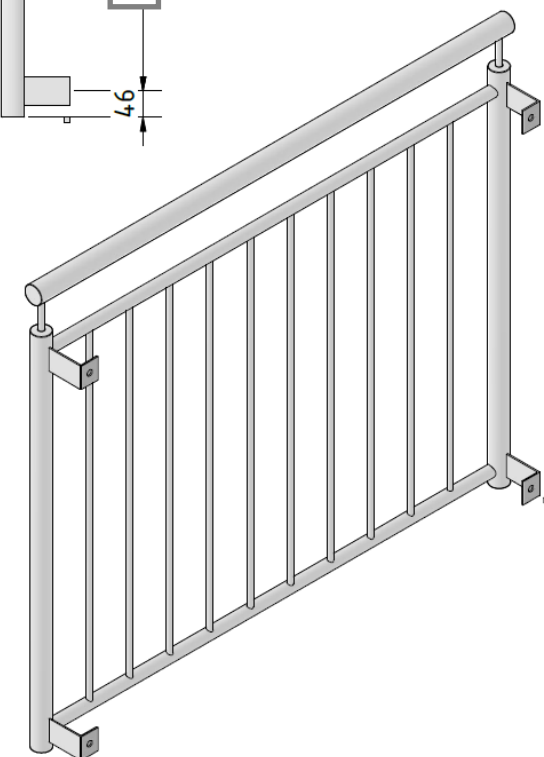

MODEL 02 svislé boční kotvení zábradlí pro francouzské okno

Andělčz

STAVBA - VÝROBA
DŮM - ZAHRAĐA

Vlastnosti:

- Zábradlí pro francouzská okna boční kotvení
- Rozměr A- 800 - 2600mm
- Materiál: nerez 304
- rám –trubky 12, 25, 40, 42mm
- nerez a barevné odstíny dle RAL vzorníku
- kotveno k fasádě 4 kotvicemi šrouby M12