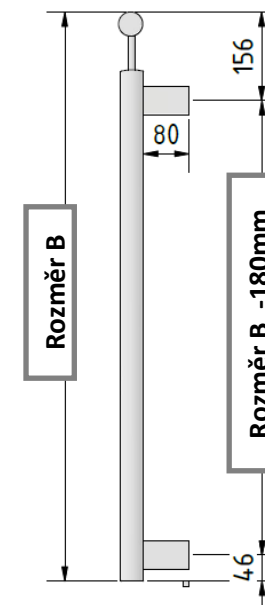

MODEL 02 svislé boční kotvení zábradlí pro francouzské okno

Andělčz

STAVBA - VÝROBA
DŮM - ZAHRAĐA

Vlastnosti:

- Zábradlí pro francouzská okna boční kotvení
- Rozměr A- 800 - 2600mm
- Materiál: nerez 304
- rám –trubky 12, 25, 40, 42mm
- nerez a barevné odstíny dle RAL vzorníku
- kotveno k fasádě 4 kotvicemi šrouby M12