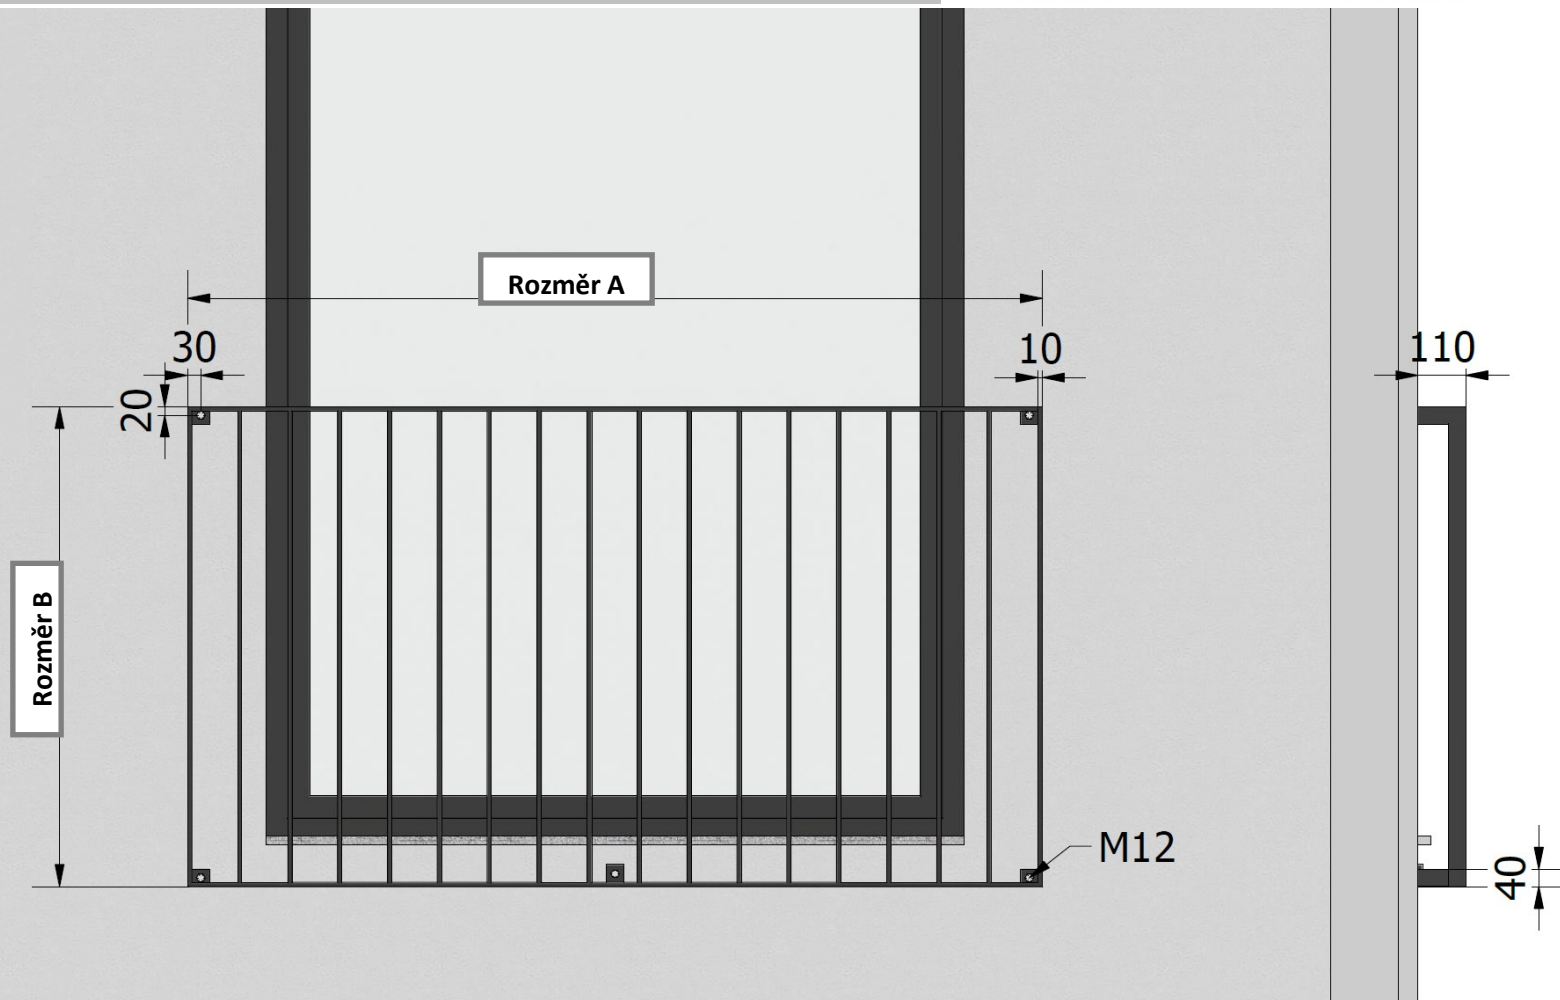

# MODEL 14A svislé boční kotvení zábradlí pro francouzské okno

Andělcz

STAVBA - VÝROBA  
DŮM - ZAHRAHA

## Vlastnosti:

- Zábradlí pro francouzská okna boční kotvení
- Rozměr A- 800 - 2600mm
- Materiál: ocel lakovaná komaxit
- rám –profil 40 x 10mm
- barevné odstíny dle RAL vzorníku
- kotveno k fasádě 4-5kotvícími šrouby M12