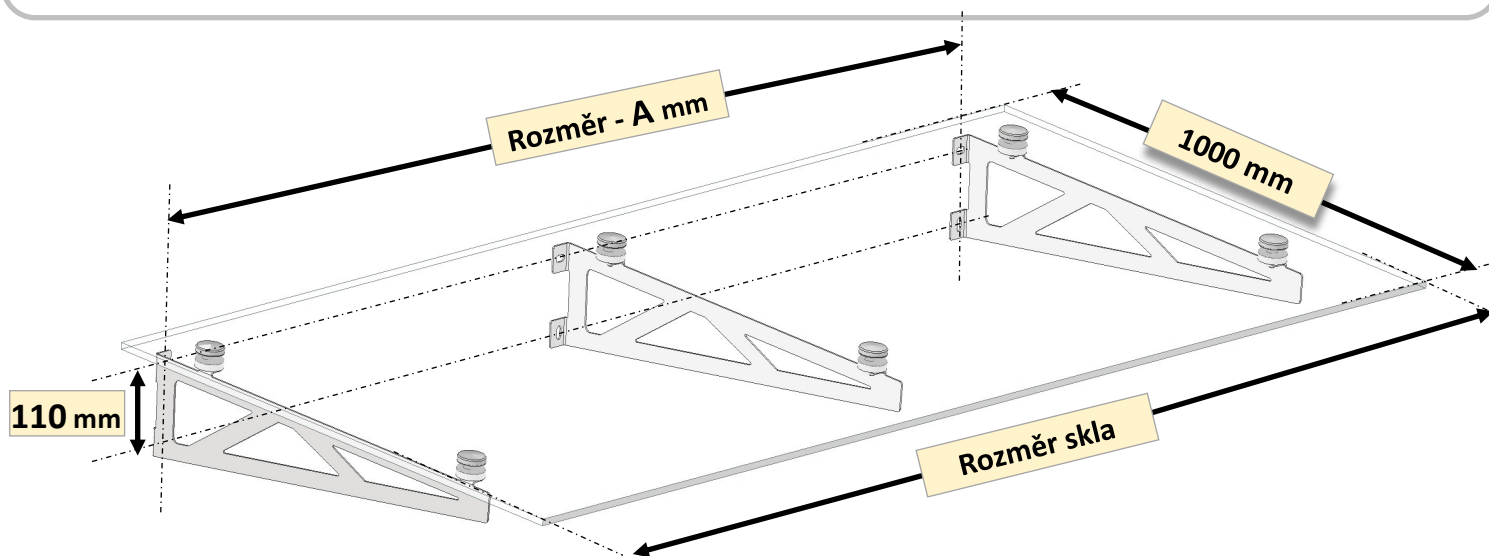

## VCHODOVÁ STŘÍŠKA ELITE pultová se sklem 1800–2400 x 1000mm

-  - Sklo tvrzené
  -  - Sklo tvrzené /lepené ESG/VSG
- Rozbití tvrzeného skla na malé části

- Nerezová konstrukce– nerez kartáčovaný,
- lakovaná, černá, bílá, antracit, stříbrná
- bodové držáky  $\varnothing 50\text{mm}$  - nerez aisi304
- sklo dle výběru, tvrzená, tvrzená lepená-
- odstíny - čiré, matné (mléčné), kouřová bronzová, zelené, šedé..
- kotveno– 6x šroubem M10 s uzavřenou maticí

Kód	Počet ramen	Rozměr skla-mm	Rozměr-A	Rozměr-B
1101308	3	1800x1000	1600mm	800mm
1101310	3	2000x1000	1800mm	900mm
1101312	3	2200x1000	2000mm	1000mm
1101314	3	2400x1000	2200mm	1100mm

### Délka vysunutí šroubů ze zdi