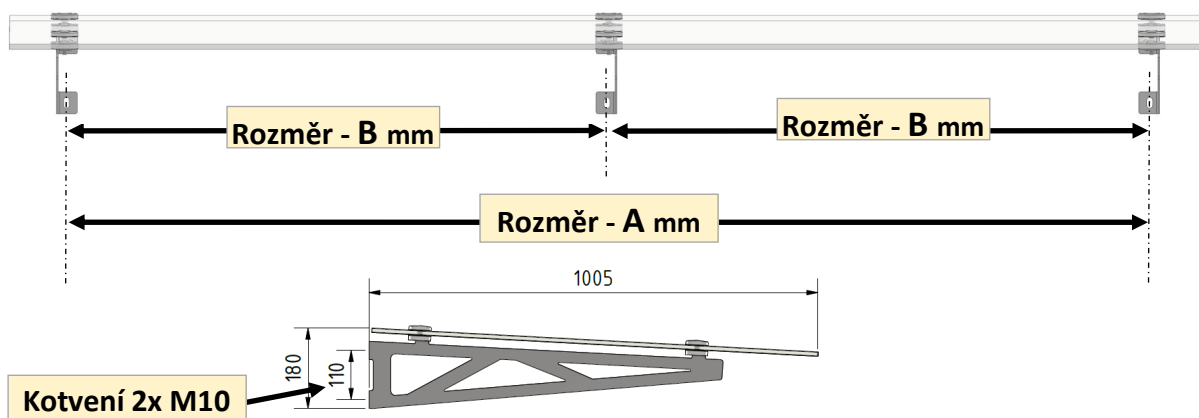

## VCHODOVÁ STŘÍŠKA ELITE pultová se sklem 1800–2400 x 1000mm

-  - Sklo tvrzené
  -  - Sklo tvrzené /lepené ESG/VSG
- Rozbití tvrzeného skla na malé části

- Nerezová konstrukce– nerez kartáčovaný,
- lakovaná, černá, bílá, antracit, stříbrná
- bodové držáky  $\varnothing 50\text{mm}$  - nerez aisi304
- sklo dle výběru, tvrzená, tvrzená lepená-
- odstíny - čiré, matné (mléčné), kouřová bronzová, zelené, šedé..
- kotveno– 6x šroubem M10 s uzavřenou maticí

Kód	Počet ramen	Rozměr skla-mm	Rozměr-A	Rozměr-B
1101308	3	1800x1000	1600mm	800mm
1101310	3	2000x1000	1800mm	900mm
1101312	3	2200x1000	2000mm	1000mm
1101314	3	2400x1000	2200mm	1100mm

### Délka vysunutí šroubů ze zdi