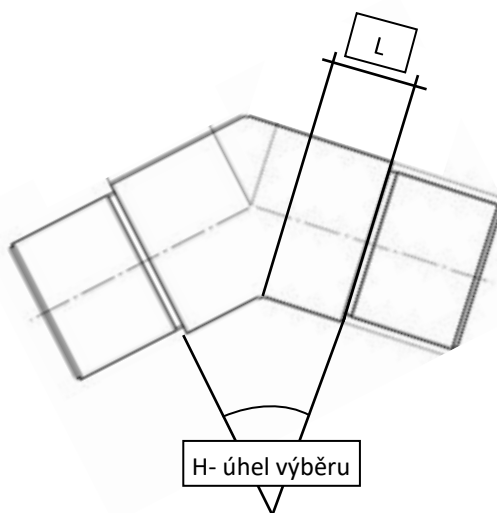

**Koleno nerez oblouk 42,4 x 2 5° až 89° Kol5-42o2**

KÓD	B	H	M	D	L
Kol5-42os	42,4 mm	5° - 89°	20mm	38,4mm	20