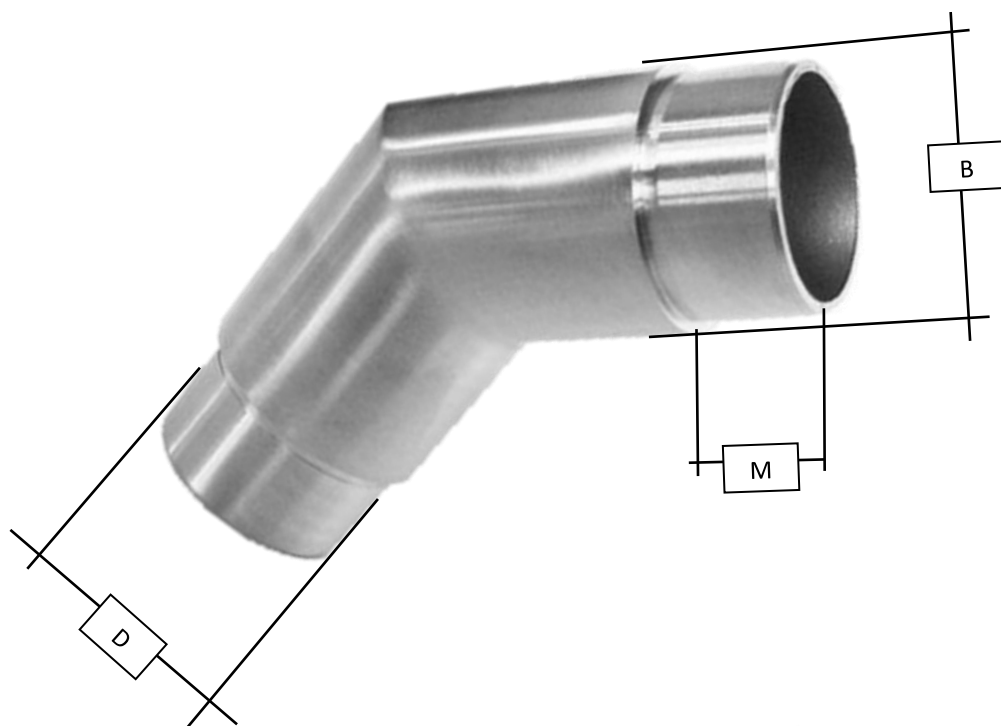

**Koleno nerez oblouk 42,4 x 2 5° až 89° Kol5-42o2**

KÓD	B	H	M	D	L
Kol5-42os	42,4 mm	5° - 89°	20mm	38,4mm	20