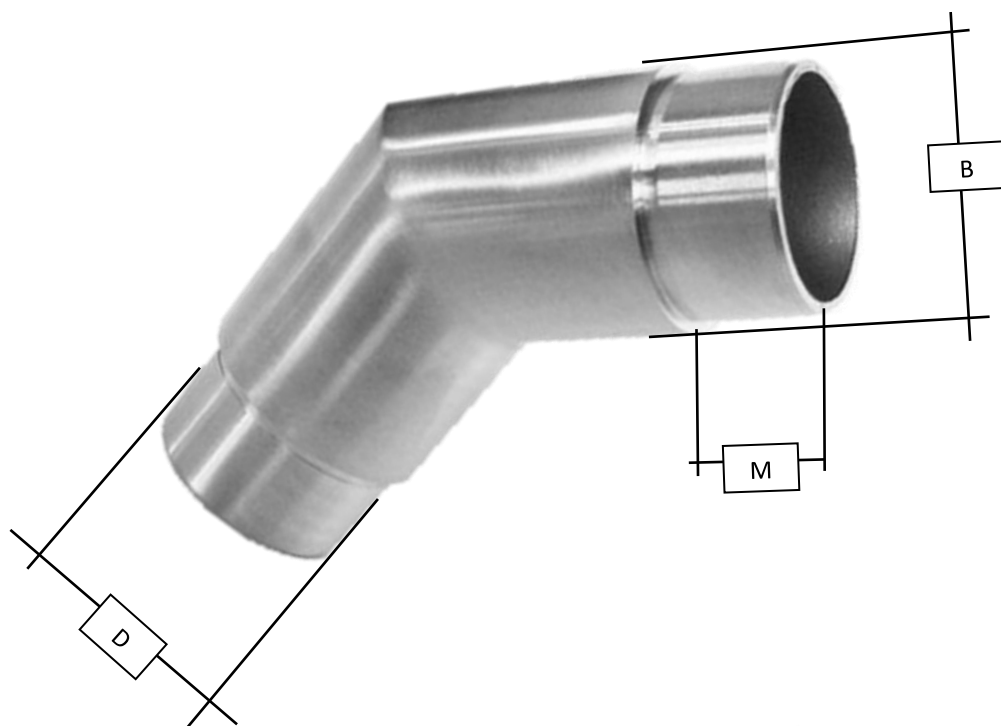

Koleno nerez oblouk 44,3 x 2 5° až 89° Kol5-48o2

KÓD	B	H	M	D	L
Kol5-48os	48,3mm	5°- 89°	25mm	44,3mm	10