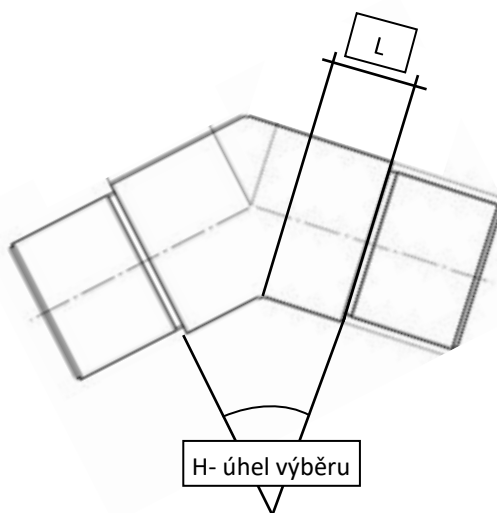

Koleno nerez oblouk 44,3 x 2 5° až 89° Kol5-48o2

KÓD	B	H	M	D	L
Kol5-48os	48,3mm	5°- 89°	25mm	44,3mm	10