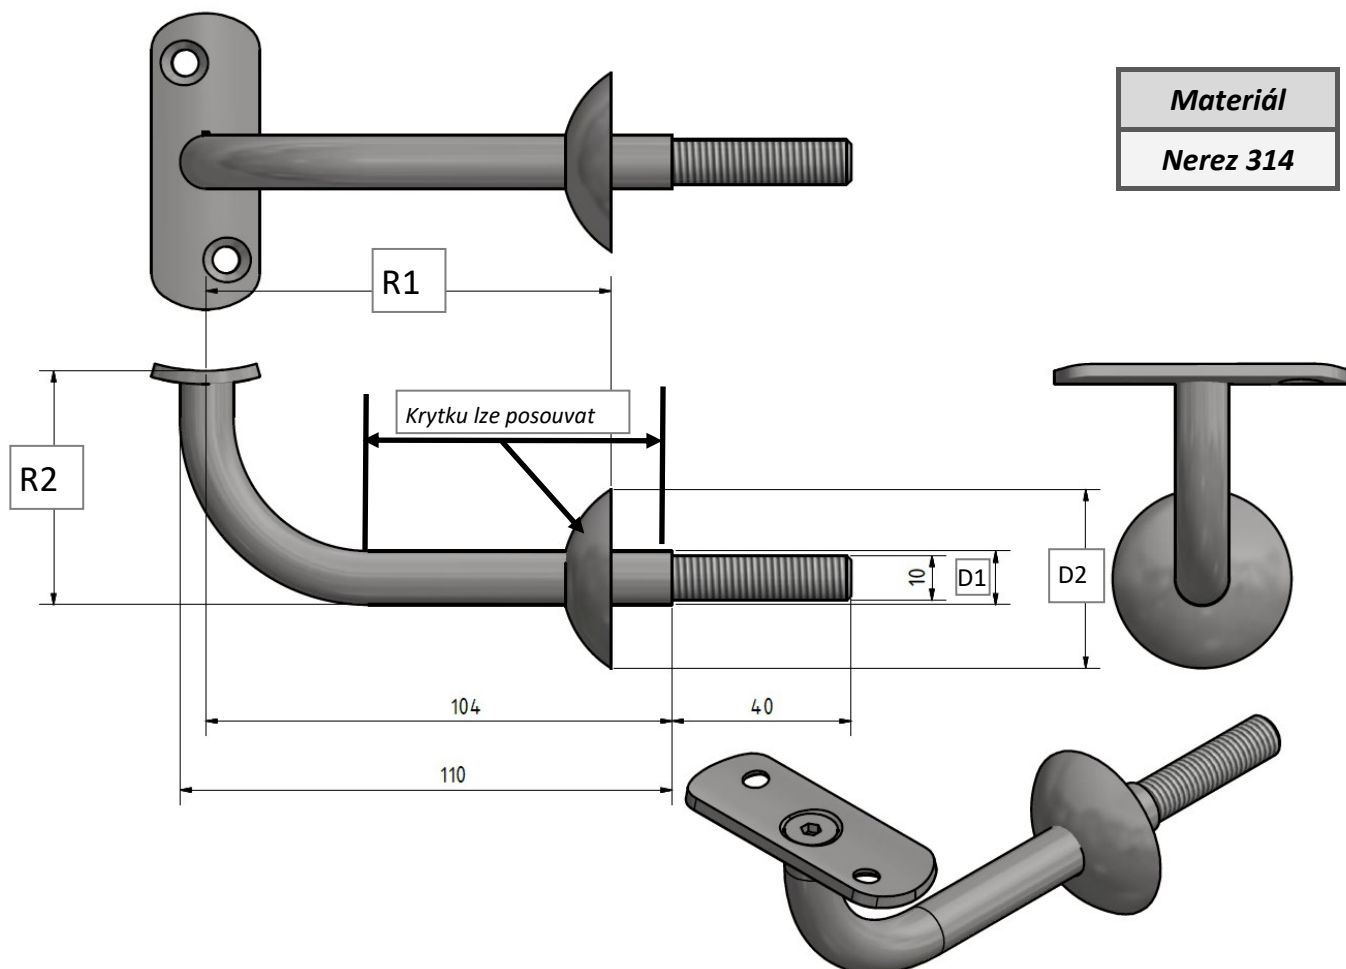

### Konzolka madla na zed'-typ 01

### Kmo-12K

$\emptyset$	D1	D2	R1	R2	R3
$\emptyset 42$	12mm	40mm	50-100mm	52mm	
$\emptyset 48$	12mm	40mm	50-100mm	52mm	
rovné	12mm	40mm	50-100mm	52mm	
Trn M6	12mm	40mm	50-100mm	52mm	