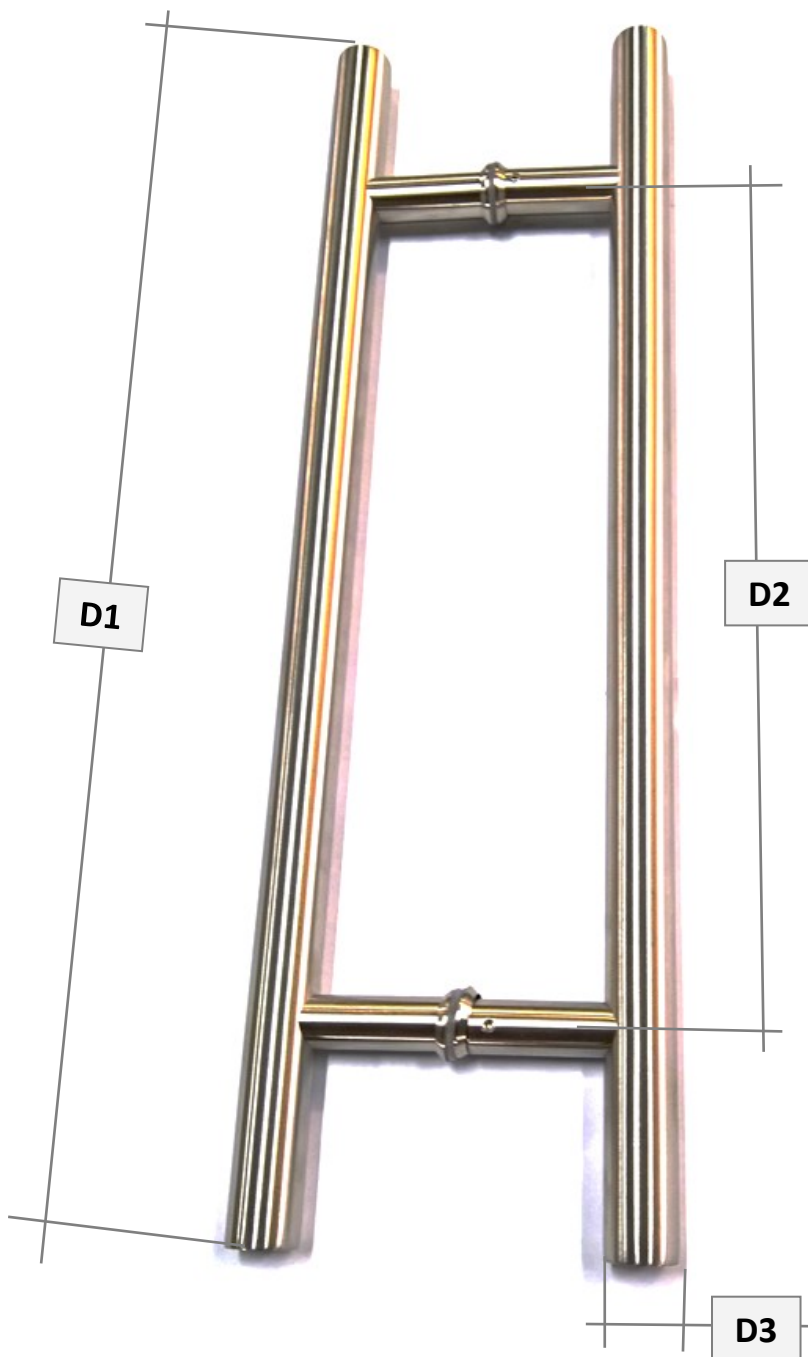

Madlo na dveře- H500/D25/d19m

M1-25-500

Materiál
Nerez 304
Kartáčovaný
320

KÓD	D1	D2	D3	
M1-25-500	500mm	350mm	25mm	