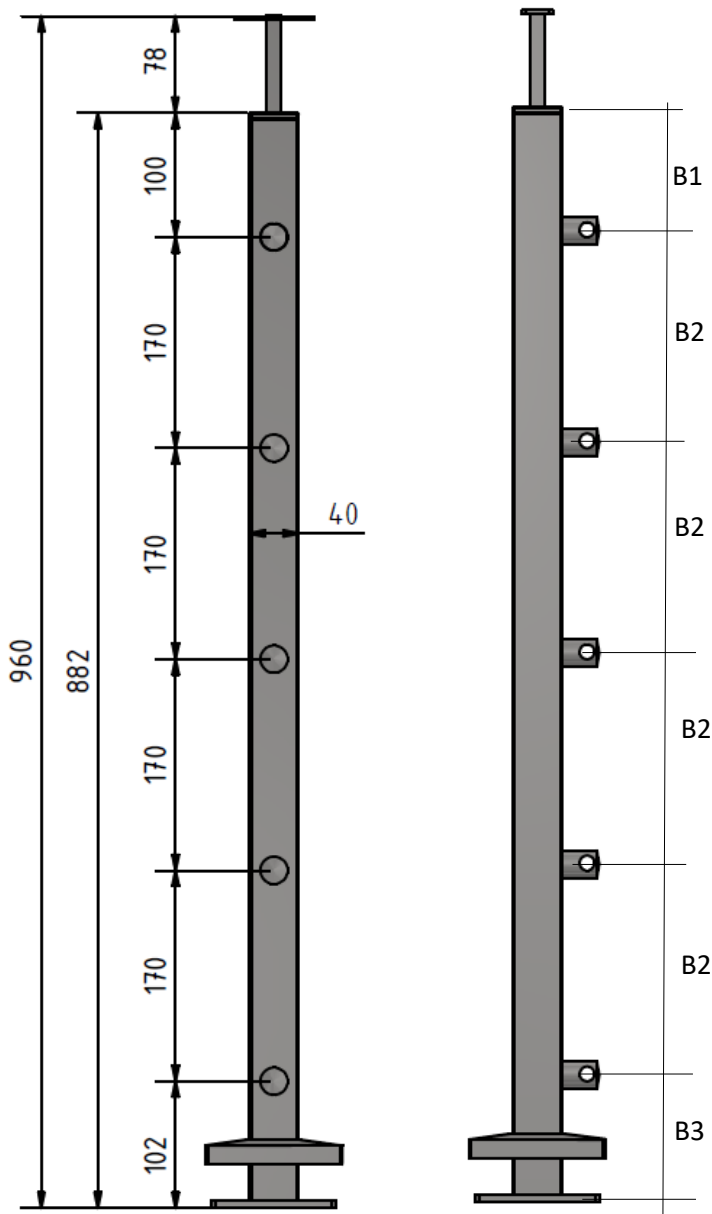

Sloupek zábradlí pro galerii vrchní kotvení plochou krytkou - pro výšku 100cm

Pokud není některá varianta výběru v eshopu aktivní- nelze vybranou variantu objednat

KÓD	POČET	B1	B2	B3
SVhGvk-0	0	-	-	-
SVhGvk-4	4	100	220	122
SVhGvk-5	5	100	170	102
SVhGvk-6	6	100	136	102
SVhGvk-7	7	85	115	107

TVAR kolíčky pro madlo	Úhel
	Přímá 180°
	Rohová 90°
	Lomená 90°-179°

TVAR držáku výplně	OZNAČENÍ
	PRŮCHOZÍ
	PRAVÝ
	LEVÝ

PROFIL MADLA	TVAR
	BEZ PLOŠKY pouze trn M6
	HRANATÉ
	Ø42,4mm
	Ø48mm

Kotvení 85x85x6mm s plochou krytkou 105x105