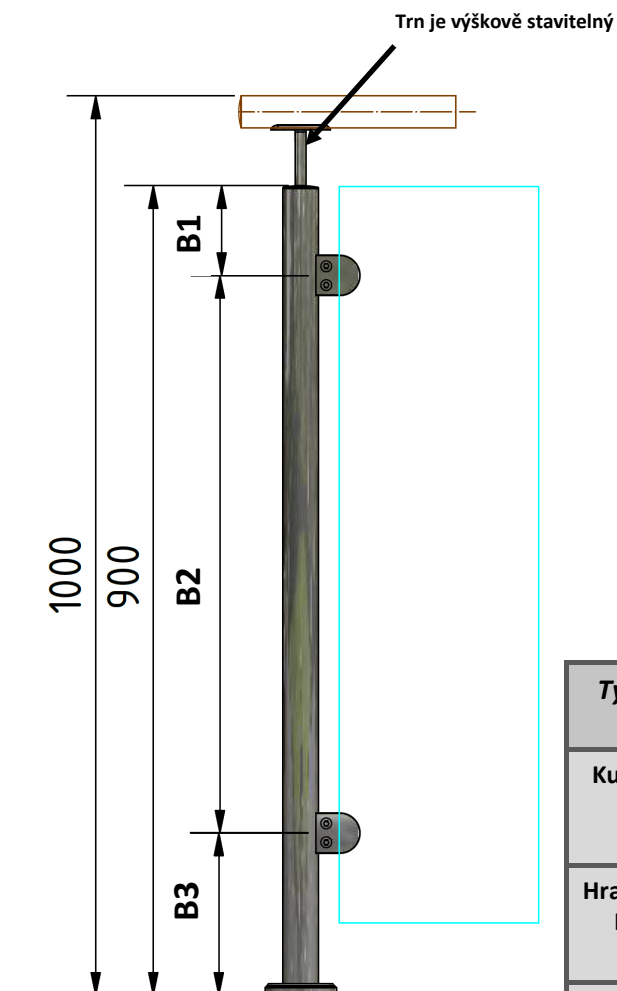

Sloupek zábradlí na galerii vrchní kotvení krajní—sklo pro výšku 100cm

KÓD	Pozice tvar sloupku	B1	B2	B3	
SVgkSk	Krajní	100	625	175	

TVAR kolíčky pro madlo	Úhel
	Přímá 180°
	Rohová 90°
	Lomená 90°-179°

PROFIL madla	TVAR
	Bez plošky trn $\varnothing 12$ s vn. M6 závitem
	HRANATÉ
	$\varnothing 42,4\text{mm}$
	$\varnothing 48\text{mm}$

Typ držáku skla		Typ držáku skla	
Kulatý 55x40 DSkt 40		Hranatý 52x52 DSkH 52	
Hranatý 45x45 DSkHt 45			
Kulatý 63x45 DSkk 63			

Aretační kotvení $\varnothing 80$ 1x M10 s plochou krytkou	Kotvení $\varnothing 80$ 2x uzavřenou matkou M8 bez krytky	Kotvení $\varnothing 90$ 2x matkou M8 s krytkou $\varnothing 105$
		