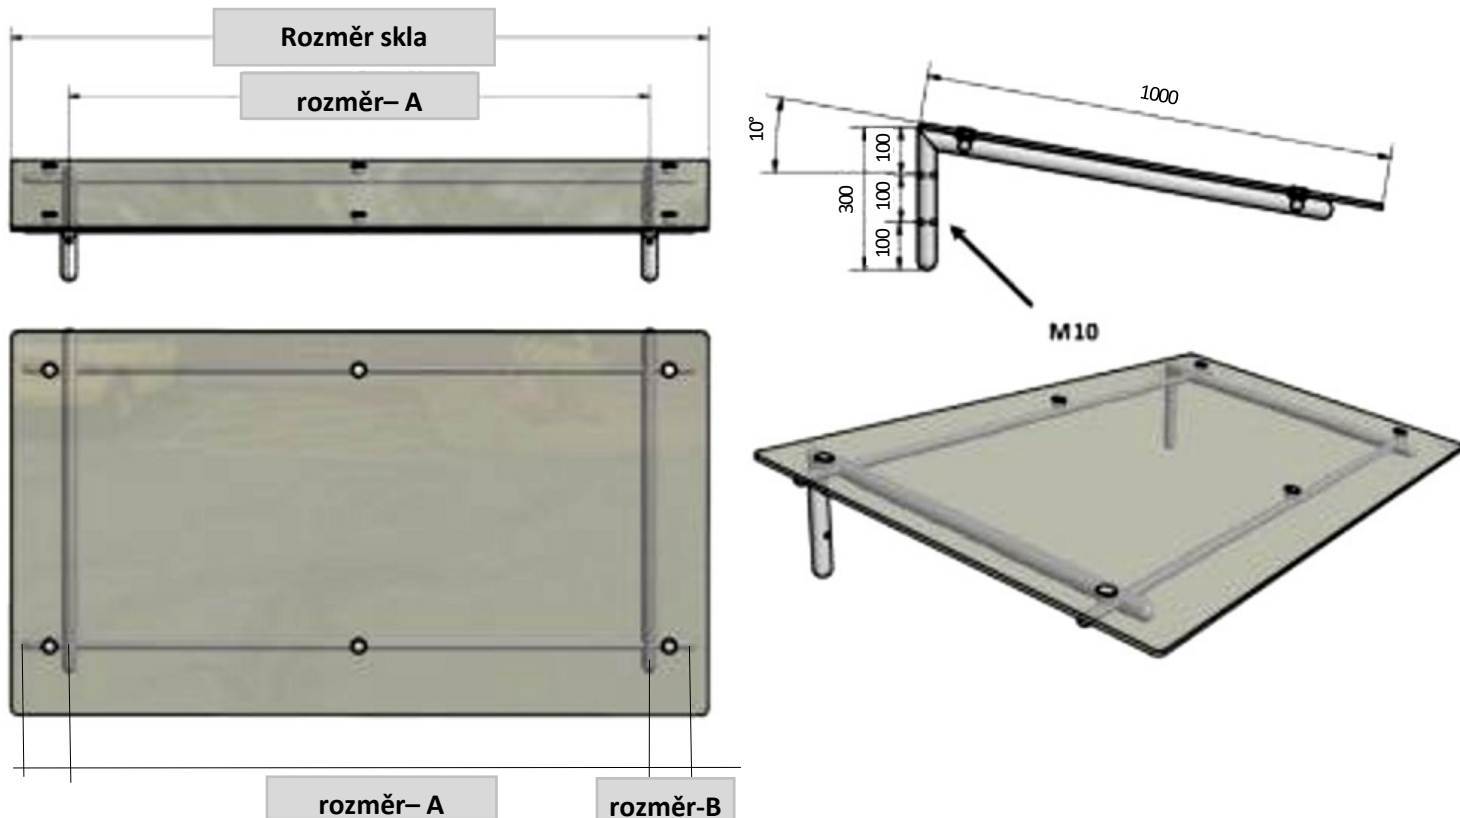

VCHODOVÁ STŘÍŠKA pultová Model K - kulatá nerez - StřK

Kód	Počet ramen	Rozměr skla- mm	Rozměr-A	Rozměr-B
StřK 1,4	2	1400x1000	1000mm	70mm
StřK 1,6	2	1600x1000	1100mm	70mm
StřK 1,8	2	1800x1000	1600mm	70mm
StřK 2,0	2	2000x1000	1800mm	70mm
StřK 2,2	2	2200x1000	2000mm	70mm
StřK 2,4	2	2400x1000	2200mm	70mm

Výběr konce stříšky