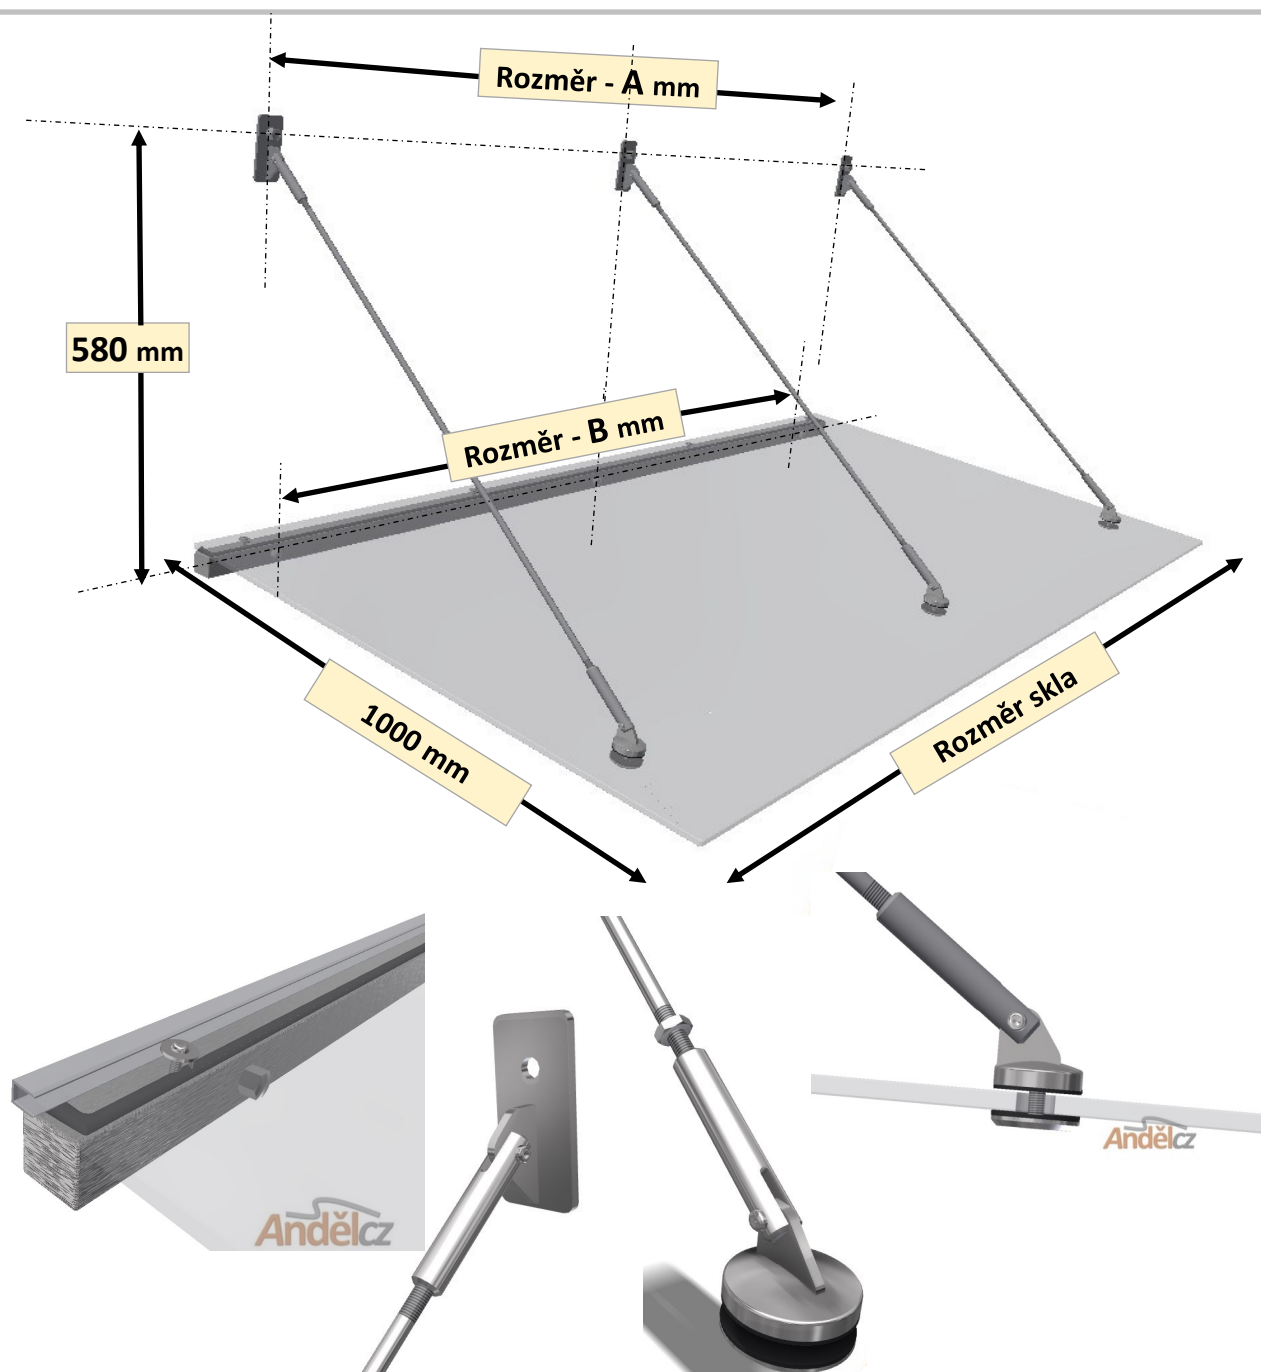

VCHODOVÁ STŘÍŠKA ZÁVĚSNÁ se 3 táhly nerez 1800–2400 x 1000mm

Kód	Počet táhel	Rozměr skla - mm	Rozměr-A	Kotvení táhla A-1/2	Kotvení lišty B
03-1800	3	1800x1000	1600mm	2x800mm	2x600mm
03-2000	3	2000x1000	1800mm	2x900mm	2x700mm
03-2200	3	2200x1000	2000mm	2x1000mm	2x800mm
03-2400	3	2400x1000	2200mm	2x1100mm	2x900mm