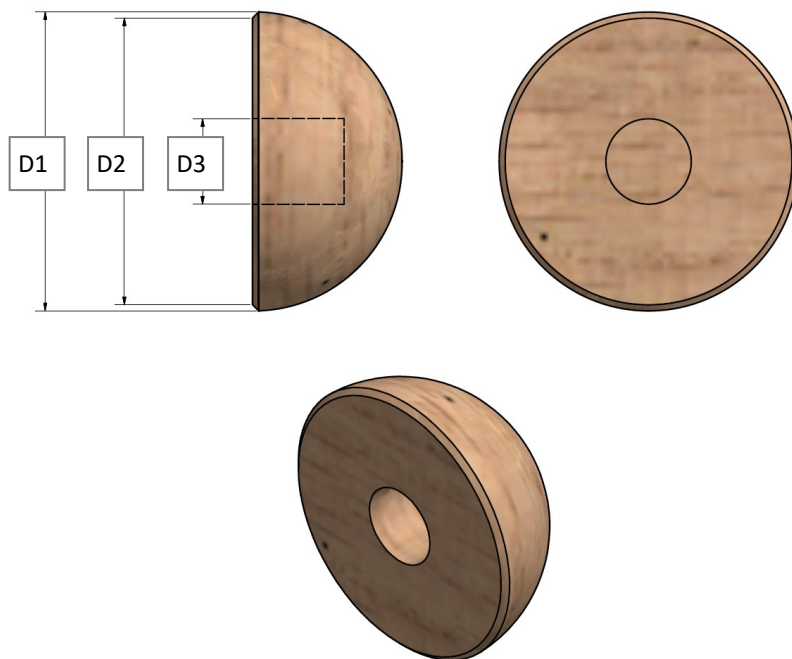

Koncovka madla dřevěná

Kon

Materiál
DUB
BUK
JAVOR
JASAN
SMRK

KÓD	D1	D2	D3	
Ø42	43mm	41mm	14mm	
Ø48	49mm	47mm	14mm	