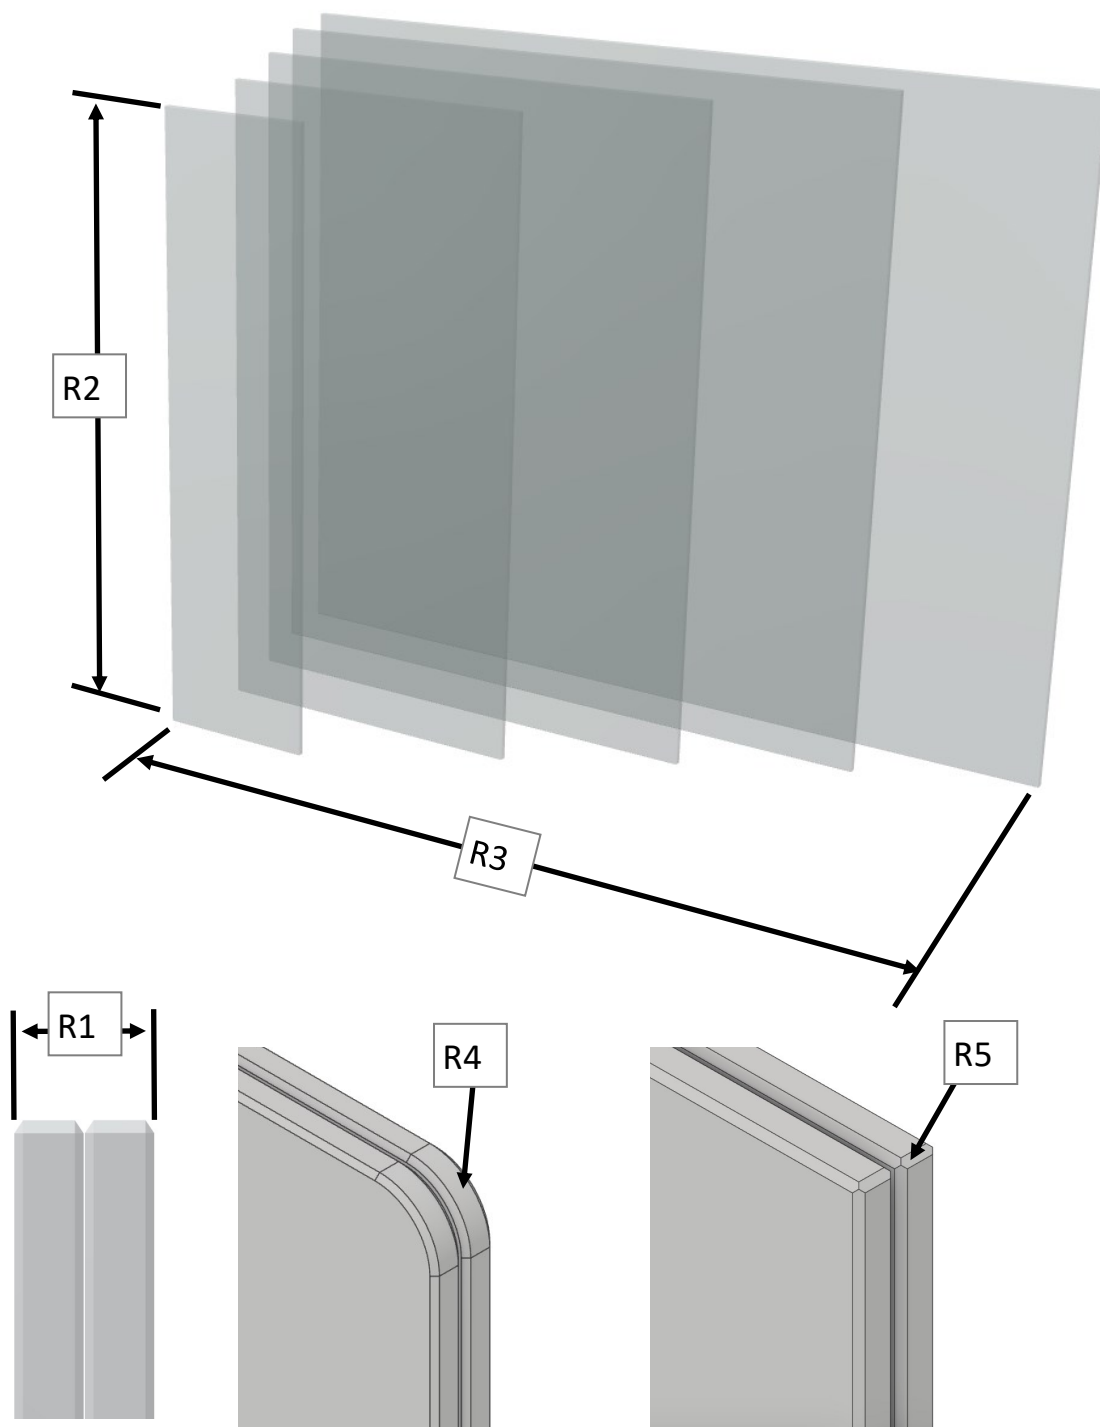

Skleněná výplň zábradlí- sklo čiré lepené VSG 4.4.2

**Materiál**

**Sklo**

Skv-4.4.2	R1	R2	R3	R4	R5
<b>sklo</b>	<b>8,7mm</b>	<b>800mm</b>	<b>Dle výběru</b>	<b>Kulacený roh R10</b>	<b>Roh sražený</b>