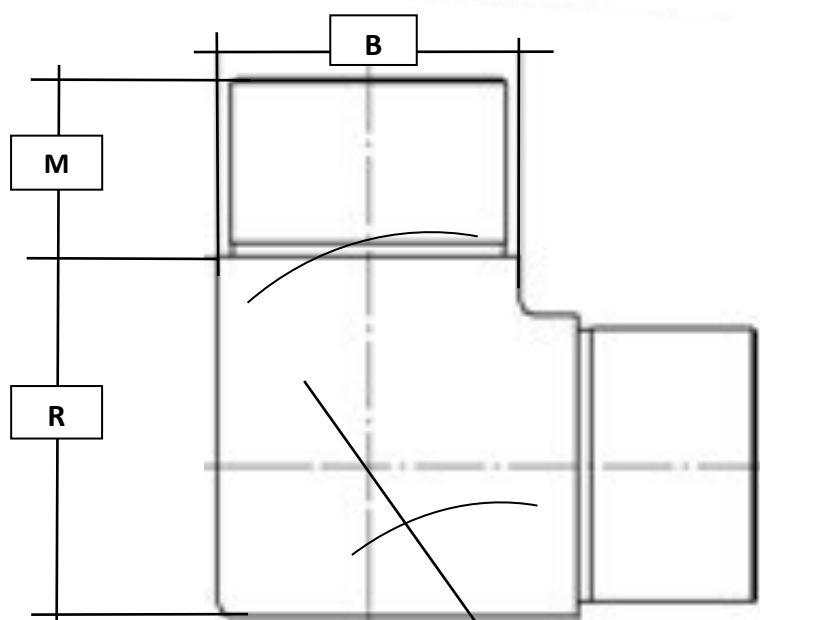

Koleno ostré nerez Roh 42,4 90° Kol90-42os

KÓD	B	H	M	D	R
Kol90-42os	42,4mm	90°	20mm	38,3mm	65