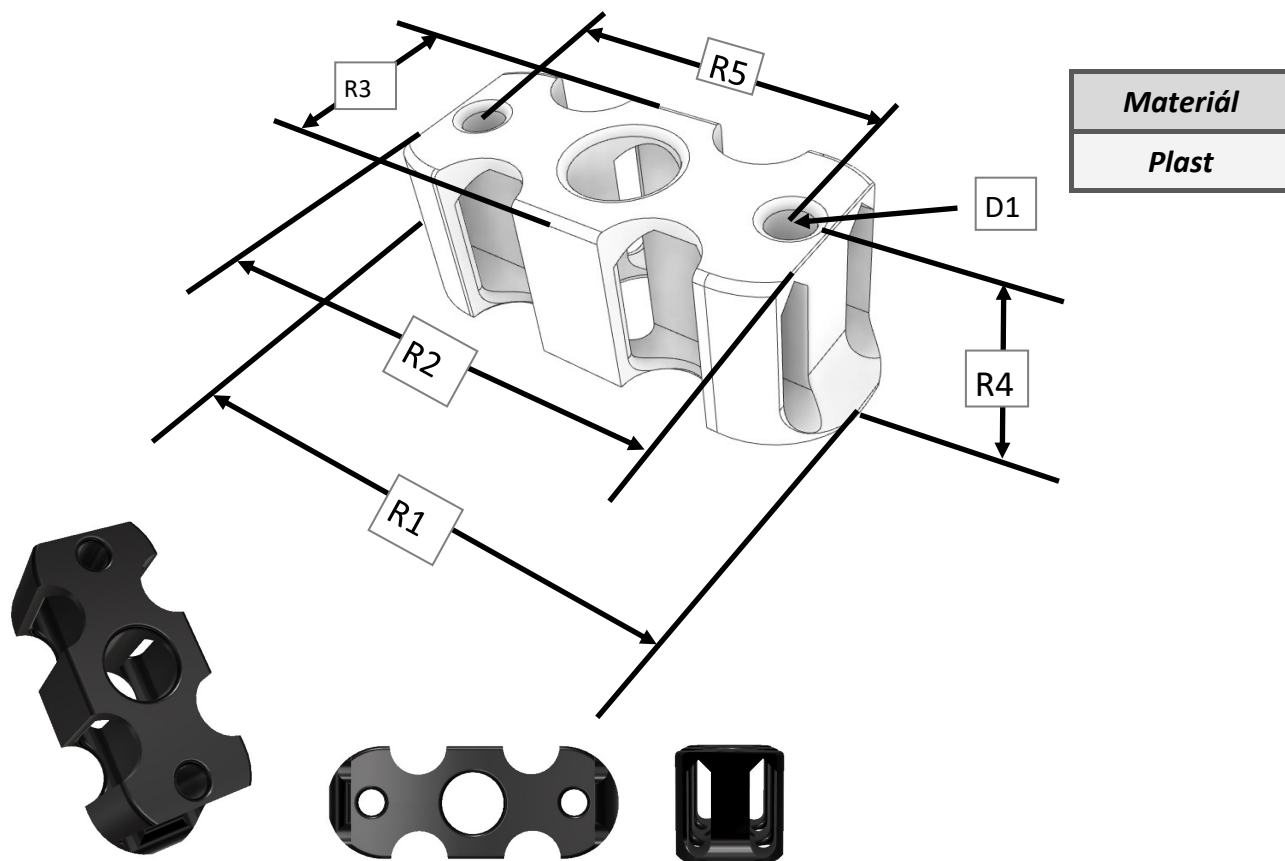

Držák konzolky pro LED profil

V-Km-led

	D1	R1	R2	R3	R4	R5
Držák	5,2mm	62mm	52mm	24mm	24mm	43mm