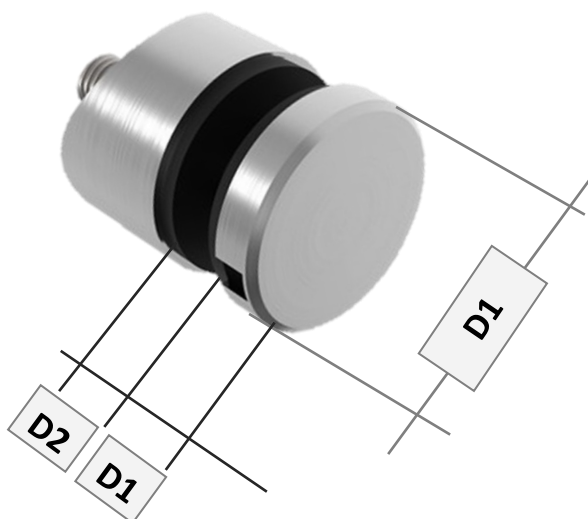

Držák skla bodový D30/M8x15mm na trubku DsB30T8x15

Materiál
Nerez 304
Kartáčovaný
320

KÓD	D1	D2	D3	D4	D5
DsB30T8x15	30mm	Min 3-25mm	15 mm	M8 x 40	Ø40 -42