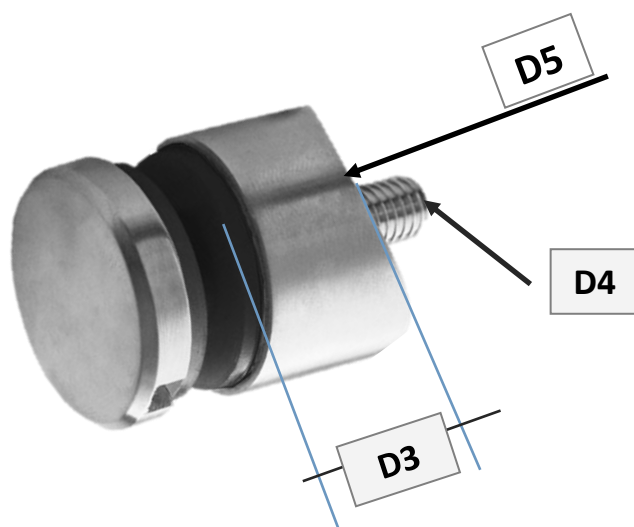

Držák skla bodový D30/M8x15mm na trubku DsB30T8x15

Materiál
Nerez 304
Kartáčovaný
320

KÓD	D1	D2	D3	D4	D5
DsB30T8x15	30mm	Min 3-25mm	15 mm	M8 x 40	Ø40 -42