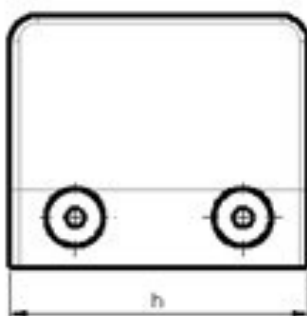

**DSkH-65p**

**Držák skla HRANATÝ plochý 65**

<b>Materiál</b>
<b>Nerez 304</b>
<b>Kartáčovaný</b>
<b>320</b>

KÓD	h	b	a	d	s	sklo
DSkH-65p	65mm	55mm	37,5mm	9,5mm	17	12– 17.5mm