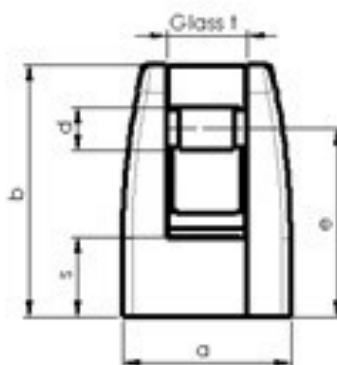

**DSkH-65p**

**Držák skla HRANATÝ plochý 65**

<b>Materiál</b>
<b>Nerez 304</b>
<b>Kartáčovaný</b>
<b>320</b>

KÓD	h	b	a	d	s	sklo
DSkH-65p	65mm	55mm	37,5mm	9,5mm	17	12– 17.5mm