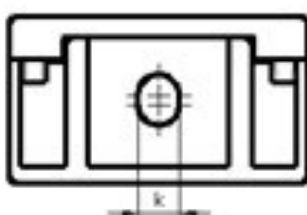

**DSkH-65p**

**Držák skla HRANATÝ plochý 65**

<b>Materiál</b>
<b>Nerez 304</b>
<b>Kartáčovaný</b>
<b>320</b>

KÓD	h	b	a	d	s	sklo
DSkH-65p	65mm	55mm	37,5mm	9,5mm	17	12– 17.5mm