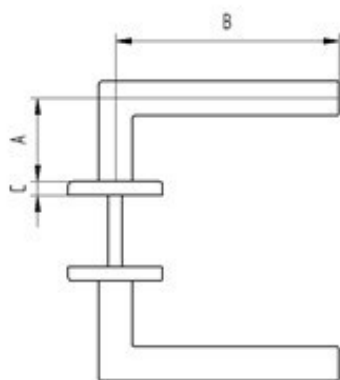

Klika se štítkem NEREZ AISI 304, K320, L135mm D8/06-i

**Materiál**

**Nerez 304 +ZN**

D8/06-i  
Scale 1:1

	<b>A</b>	<b>a</b>	<b>H</b>	<b>B</b>	<b>b</b>	<b>C</b>
<b>Klika štítek</b>	<b>48</b>	<b>53</b>	<b>26,5</b>	<b>123</b>	<b>53</b>	<b>8</b>