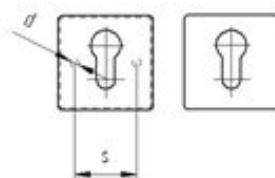

Klika se štítkem NEREZ AISI 304, K320, L135mm D8/06-i

**Materiál**

**Nerez 304 +ZN**

D8/06-i  
Scale 1:1

	<b>A</b>	<b>a</b>	<b>H</b>	<b>B</b>	<b>b</b>	<b>C</b>
<b>Klika štítek</b>	<b>48</b>	<b>53</b>	<b>26,5</b>	<b>123</b>	<b>53</b>	<b>8</b>