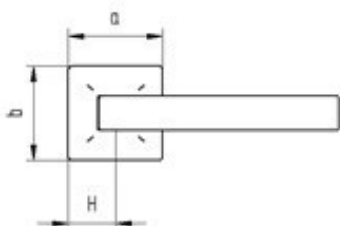

Klika se štítkem NEREZ AISI 304, K320, L135mm D8/06-i

**Materiál**

**Nerez 304 +ZN**

D8/06-i  
Scale 1:1

	<b>A</b>	<b>a</b>	<b>H</b>	<b>B</b>	<b>b</b>	<b>C</b>
<b>Klika štítek</b>	<b>48</b>	<b>53</b>	<b>26,5</b>	<b>123</b>	<b>53</b>	<b>8</b>