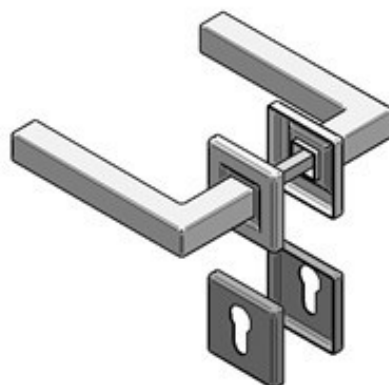

Klika se štítkem NEREZ AISI 304, K320, L135mm D8/06-i

**Materiál**

**Nerez 304 +ZN**

D8/06-i  
Scale 1:1

	<b>A</b>	<b>a</b>	<b>H</b>	<b>B</b>	<b>b</b>	<b>C</b>
<b>Klika štítek</b>	<b>48</b>	<b>53</b>	<b>26,5</b>	<b>123</b>	<b>53</b>	<b>8</b>