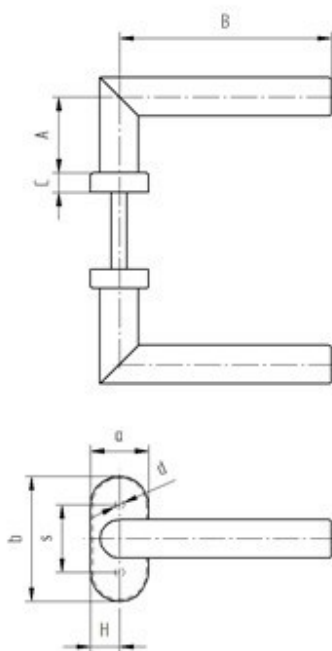

Klika se štítkem NEREZ AISI 304, K320, L135mm kulatá

D8/02-i

Materiál

Nerez 304 +ZN

D8/0.-i
Scale 1:1

	A	D	H	B	b	C
Klika štítek	50	52	8 x 8	120		10