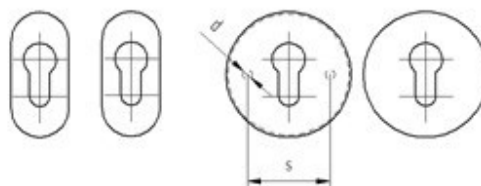

Klika se štítkem NEREZ AISI 304, K320, L135mm kulatá

D8/02-i

Materiál

Nerez 304 +ZN

D8/0.-i
Scale 1:1

	A	D	H	B	b	C
Klika štítek	50	52	8 x 8	120		10