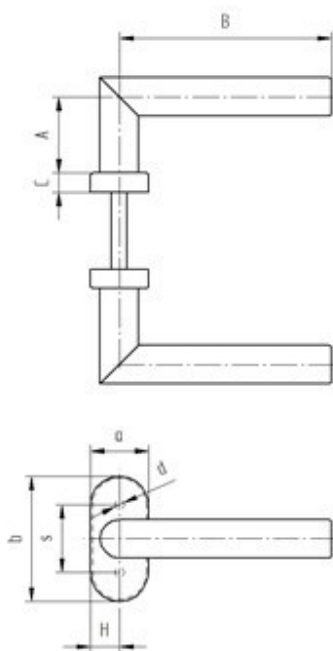

Klika se štítkem NEREZ AISI 304, K320, L135mm oválná D8/05-i

Materiál

Nerez 304 +ZN

D8/0.-
Scale 1:1

	A	a	H	B	b	C
Klika štítek	50	31		120	65	10