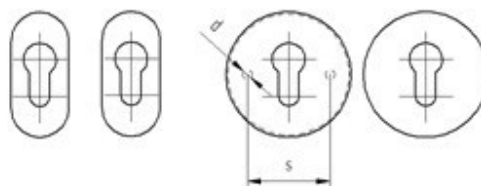

Klika se štítkem NEREZ AISI 304, K320, L135mm oválná D8/05-i

Materiál

Nerez 304 +ZN

D8/0.-
Scale 1:1

	A	a	H	B	b	C
Klika štítek	50	31		120	65	10