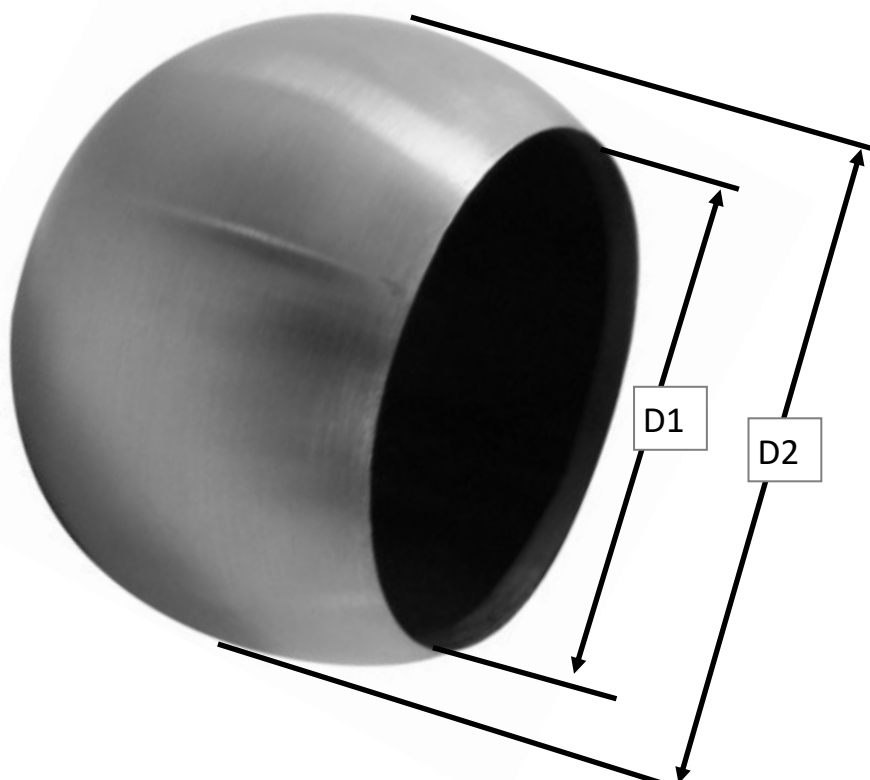

*Koncovka madla kulatá 42,4*

*Kon-42nkul*

*Materiál*

*Nerez 316*

<i>Kon-42nkul</i>	<i>D1</i>	<i>D2</i>			
<i>Koncovka</i>	<i>42,4mm</i>	<i>55mm</i>			