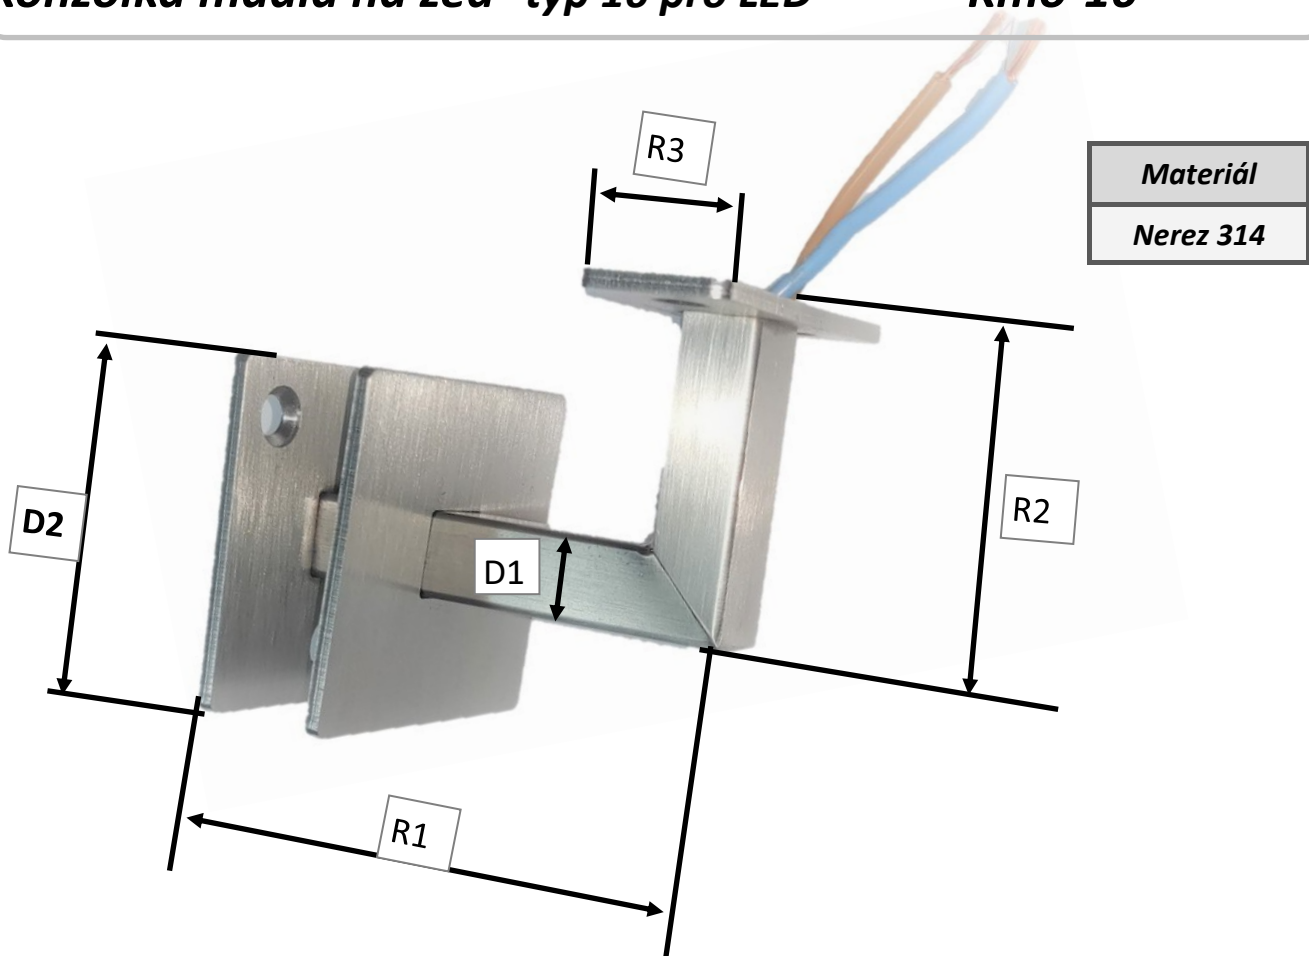

Konzolka madla na zed' -typ 16 pro LED

Kmo-16

Materiál
Nerez 314

	D1	D2	R1	R2	R3
<i>ploška</i>	15x15mm	60x60mm	85mm	55mm	25mm