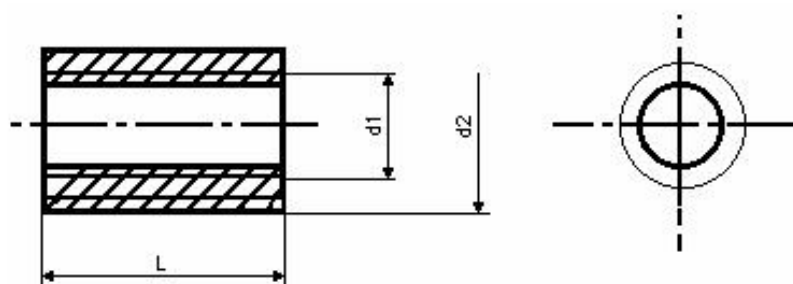

Matka kruhová prodlužovací MatkaKP-a2M

Materiál

Nerez 314

AN 9070

A1/A4

Matice kruhové spojovací

	<i>D1</i>	<i>D2</i>	<i>L</i>		
Matka M5					
Matka M6	<i>M6</i>	<i>10mm</i>	<i>30mm</i>		
Matka M8	<i>M8</i>	<i>11mm</i>	<i>30mm</i>		
Matka M10	<i>M10</i>	<i>13mm</i>	<i>30mm</i>		
Matka M12	<i>M12</i>	<i>15mm</i>	<i>30mm</i>		
Matka M12	<i>M16</i>	<i>25mm</i>			