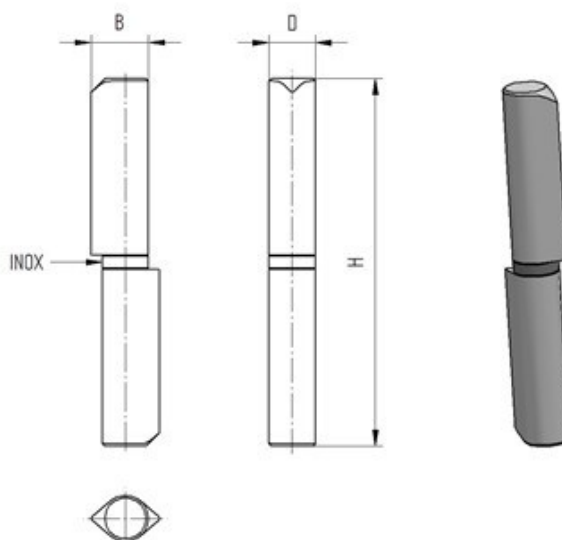

Pant vratový D14, L100mm navařovací

D8/11-100

Materiál

Nerez 304

D8/11-...
Scale 1:1

	<i>B</i>	<i>D</i>	<i>H</i>	<i>a</i>	\varnothing	<i>s</i>
<i>Pant</i>	16	14	100		8	