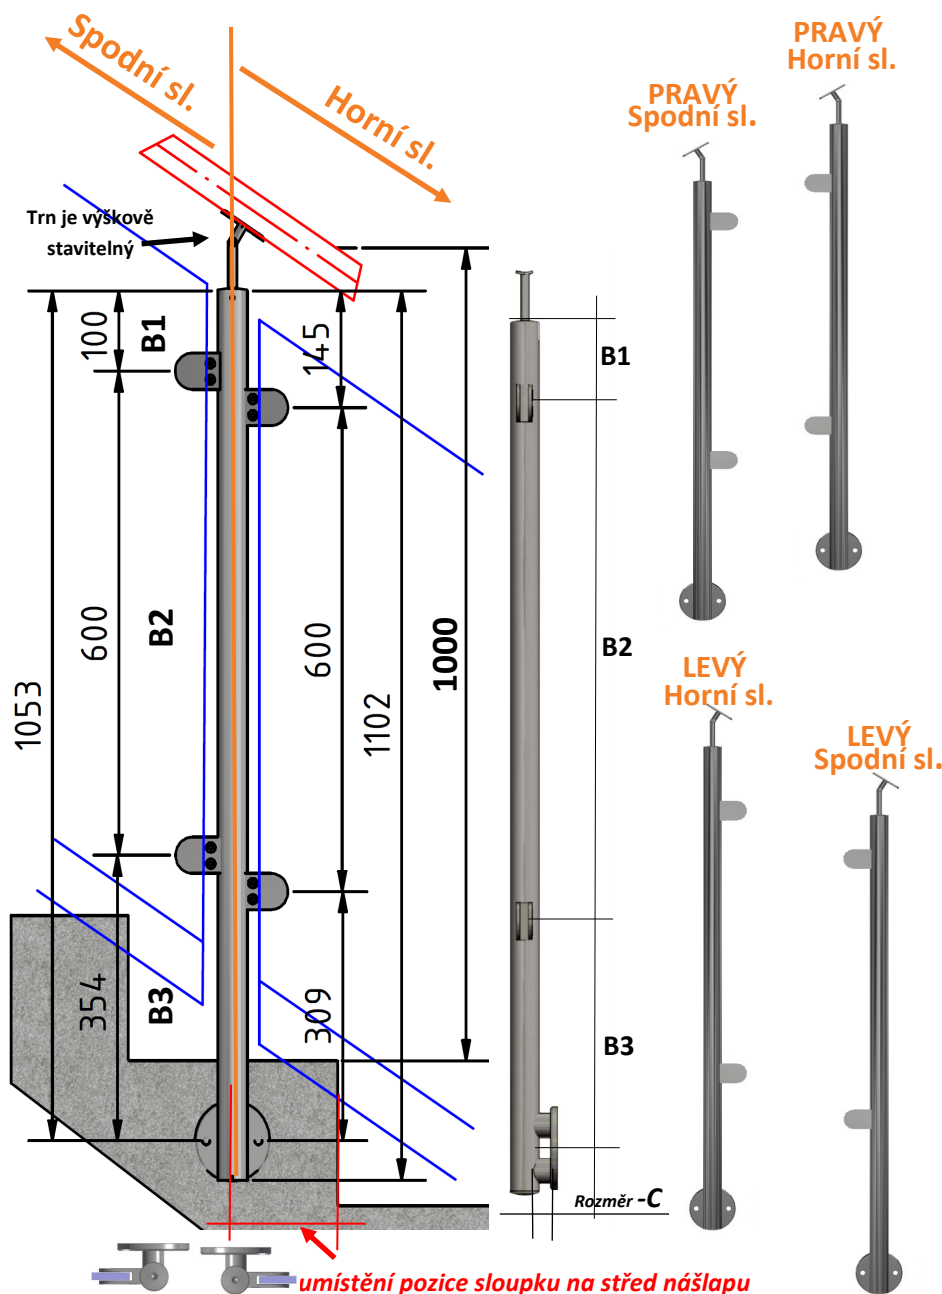

Sloupek zábradlí KRAJNÍ pro schody boční kotvení B1- pro výšku 100cm a umístění na střed nášlapu

KÓD	Pozice tvar sloupku	B1	B2	B3	
SBKS-dsb1k	KRAJNÍ spodní	100	600	345	
	KRAJNÍ horní	145	600	309	

TVAR kolíčky pro madlo	Úhel
	Přímá 180°
	Rohová 90°
	Lomená 90°-179°

Typ držáku skla		Typ držáku skla	
Kulatý 55x40 DSkt 40		Hranatý 52x52 DSkH 52	
Hranatý 45x45 DSkHt 45			
Kulatý 63x45 DSkk 63			

PROFIL madla	TVAR
	Bez plošky trn Ø12 s vn. M6 závitem
	HRANATÉ
	Ø42,4mm
	Ø48mm

Typ bočního kotvení	OZNAČENÍ
	Kulaté Ø100x10mm 4x M10
	Hranaté 120x80x10mm 4x M10
	Čepové Ø30/40mm 2x M10

Vzdálenost od zdi -C	OZNAČENÍ
	C1 rozměr 20mm
	C2 rozměr 30mm
	C3 rozměr 45mm