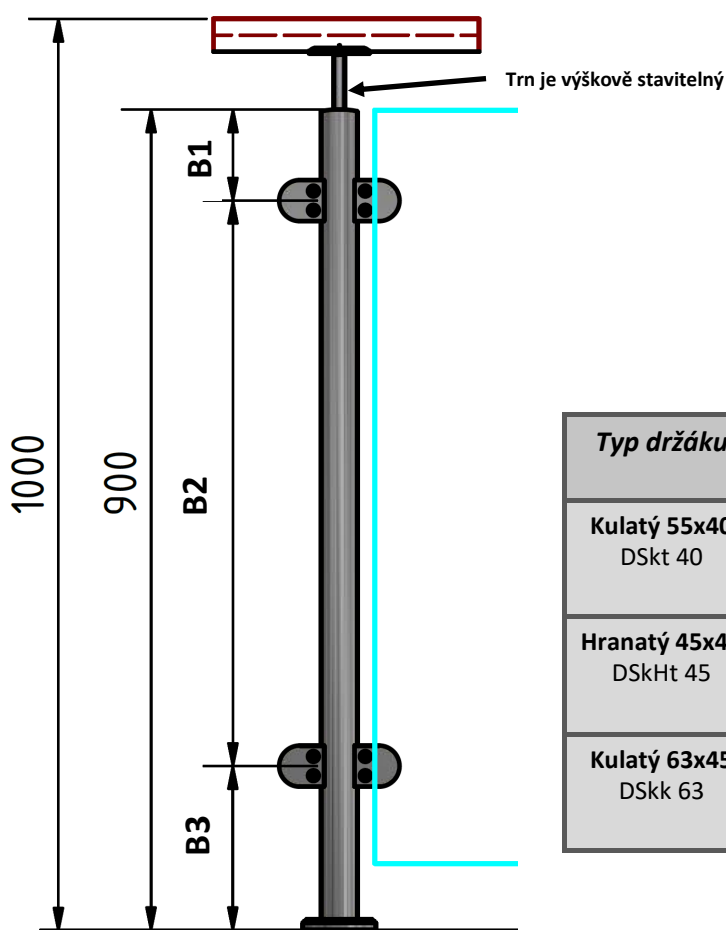

### Sloupek zábradlí na galerii vrchní kotvení — sklo pro výšku 100cm

KÓD	Pozice tvar sloup-	B1	B2	B3	
SVgkS	Průběžný - přímý	100	625	175	
SVgkS	Rohový	100	625	175	

TVAR kolíčky pro madlo	Úhel
	Přímá 180°
	Rohová 90°
	Lomená 90°-179°

PROFIL madla	TVAR
	Bez plošky trn Ø12 s vn. M6 závitem
	HRANATÉ
	Ø42,4mm
	Ø48mm

Typ držáku		Typ držáku	
Kulatý 55x40 DSkt 40		Hranatý 52x52 DSKH 52	
Hranatý 45x45 DSkHt 45			
Kulatý 63x45 DSkk 63			

Aretační kotvení Ø 80 1x M10 s plochou krytkou	Kotvení Ø 80 2x uzavřenou matkou M8 bez krytky	Kotvení Ø 85, 2-4x matkou M8 s krytkou Ø 90mm
 	 	 