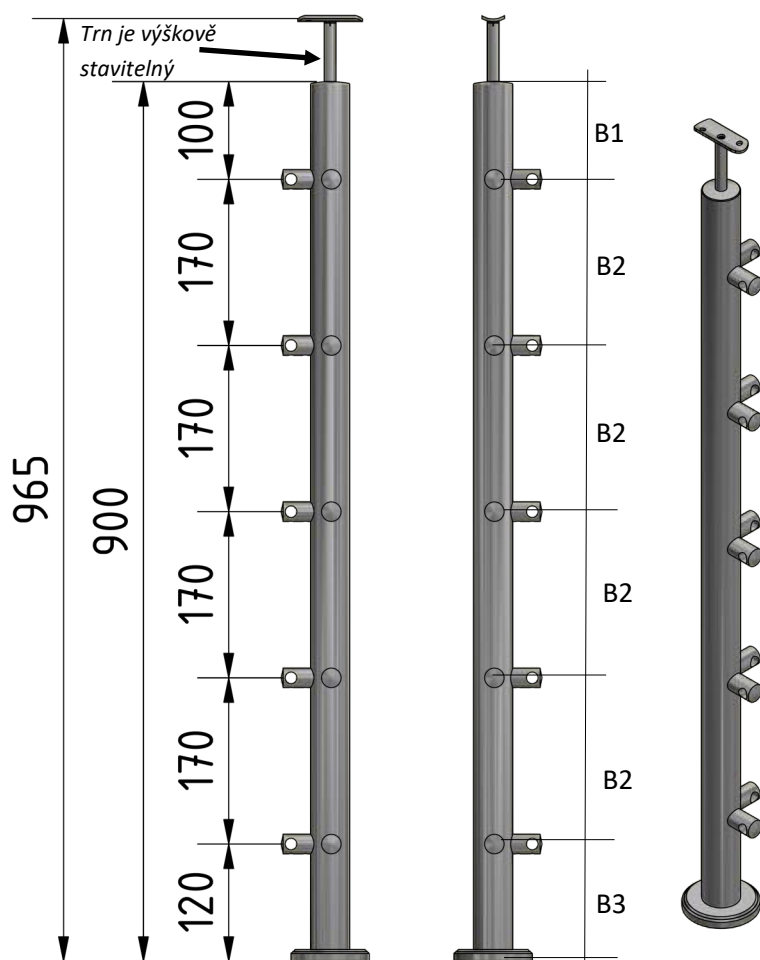

Sloupek zábradlí pro galerii vrchní kotvení rohový- pro výšku 100cm

KÓD	POČET	B1	B2	B3
SVKGr-0	0	-	-	-
SVKGr-4	4	100	220	140
SVKGr-5	5	100	170	120
SVKGr-6	6	100	136	120
SVKGr-7	7	85	115	110

TVAR kolíčky pro madlo	Úhel
	Přímá 180°
	Rohová 90°
	Lomená 90°-179°

TVAR držáku výplně	OZNAČENÍ
	PRŮCHOZÍ
	PRAVÝ
	LEVÝ

PROFIL MADLA	TVAR
	BEZ PLOŠKY pouze trn M6
	HRANATÉ
	Ø42,4mm
	Ø48mm

Aretační kotvení Ø 80x10 1x M10 s plochou krytkou	Kotvení Ø 90x8/2xØ9 mm s uzavřenou matkou M8 bez krytky	Kotvení Ø 85, 2-4x s matkou M8 s krytkou Ø 90
