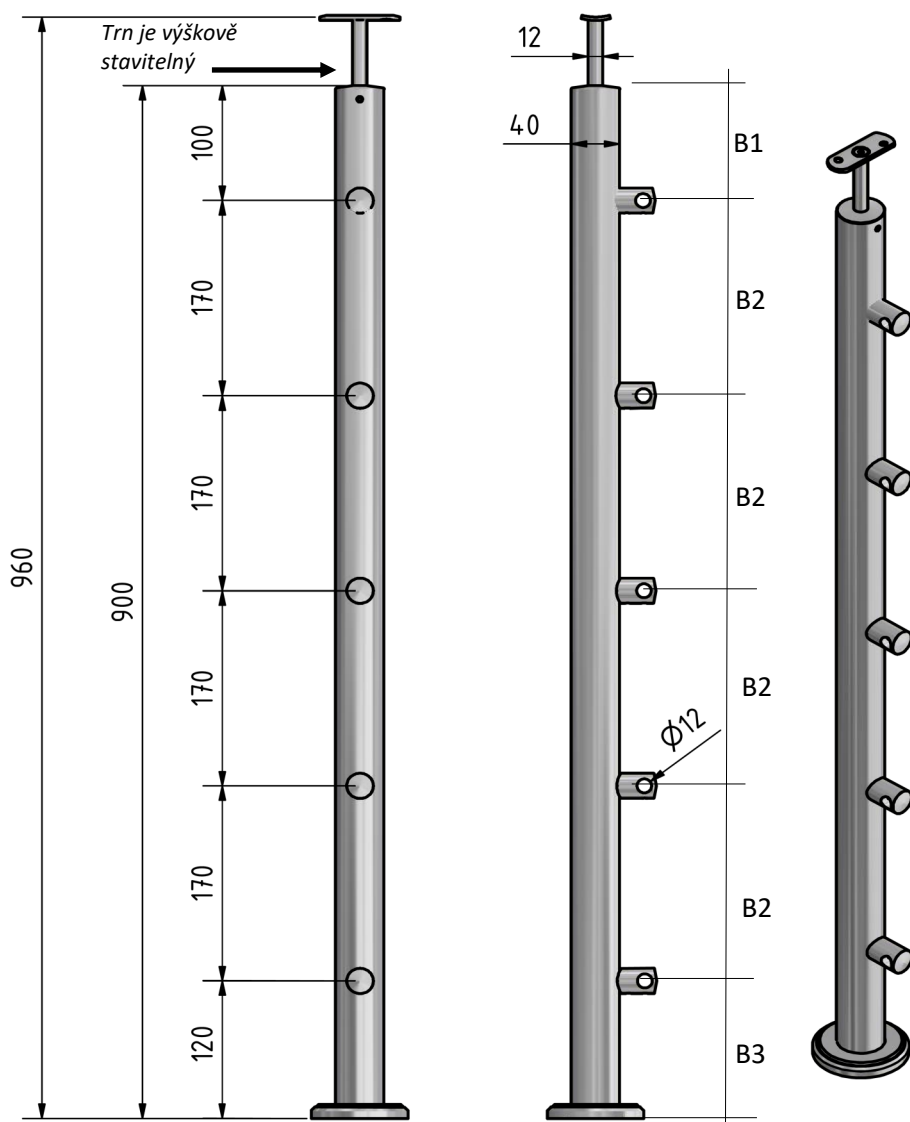

Sloupek zábradlí pro galerii vrchní kotvení - pro výšku 100cm

| KÓD | POČET | B1 | B2 | B3 |
|--------|-------|-----|-----|-----|
| SVKG-0 | 0 | - | - | - |
| SVKG-4 | 4 | 100 | 220 | 140 |
| SVKG-5 | 5 | 100 | 170 | 120 |
| SVKG-6 | 6 | 100 | 136 | 120 |
| SVKG-7 | 7 | 85 | 115 | 110 |

| TVAR kolíčky pro madlo | Úhel |
|---|-----------------|
|  | Přímá 180° |
|  | Rohová 90° |
|  | Lomená 90°-179° |

| TVAR držáku výplně | OZNAČENÍ |
|--|----------|
|  | PRŮCHOZÍ |
|  | PRAVÝ |
|  | LEVÝ |

| PROFIL MADLA | TVAR |
|---|----------------------------|
|  | BEZ PLOŠKY pouze trn M6 |
|  | HRANATÉ |
|  | Ø42,4mm |
|  | Ø48mm |

| Aretační kotvení Ø 80x10 1x M10 s plochou krytkou | Kotvení Ø 90x8/2xØ9 mm s uzavřenou matkou M8 bez krytky | Kotvení Ø 85, 2-4x s matkou M8 s krytkou Ø 90 |
|--|---|---|
|  |  |  |