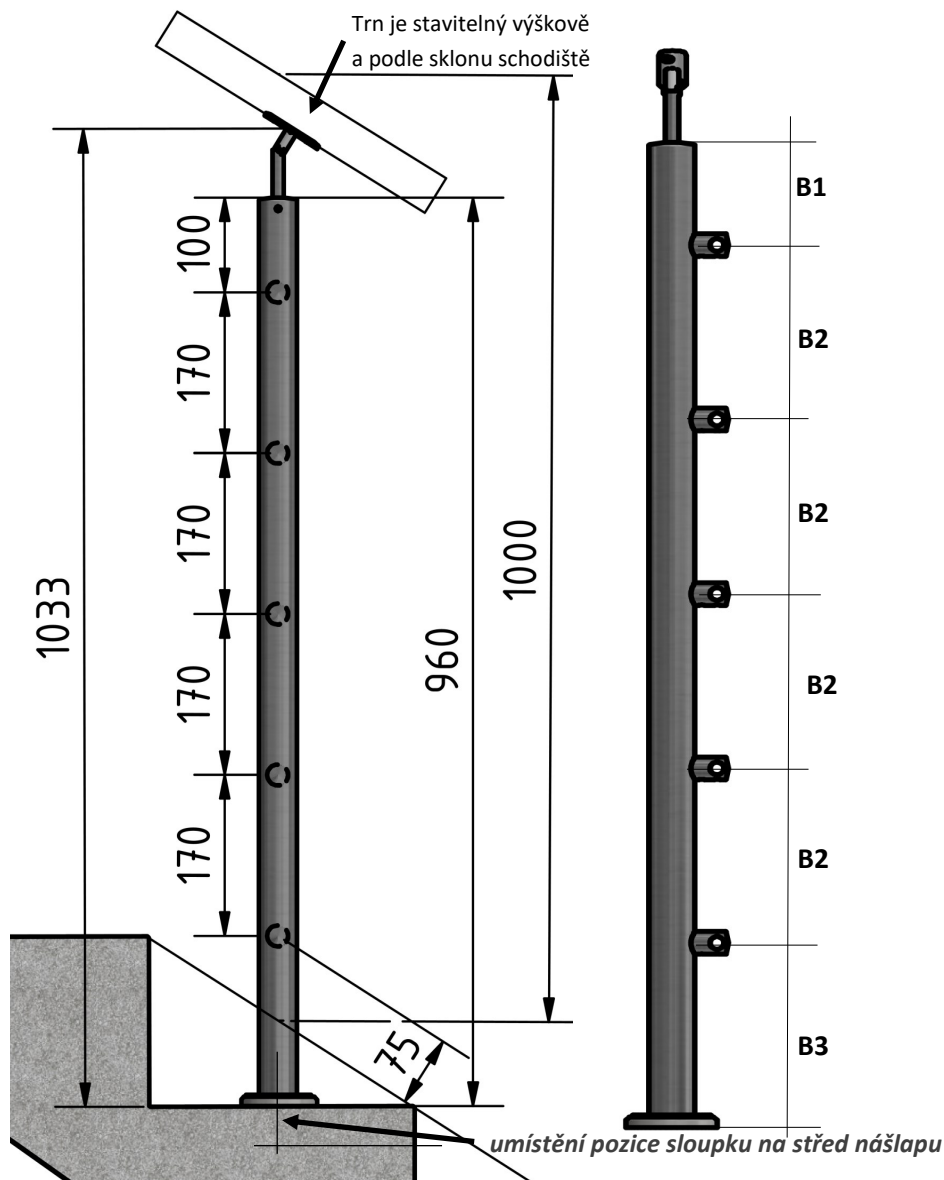

Sloupek zábradlí pro schody vrchní kotvení V1- pro výšku 100cm a umístění na střed nášlapu

KÓD	POČET ŘAD VÝPLNĚ	B1	B2	B3
SVKsv1-0	0	-	-	-
SVKsv1-4	4	100	220	200
SVKsv1-5	5	100	170	180
SVKsv1-6	6	100	136	180
SVKsv1-7	7	85	115	170

TVAR kolíčky pro madlo	Úhel
	Přímá 180°
	Rohová 90°
	Lomená 90°-179°

TVAR držáku výplně	OZNAČENÍ
	PRŮCHOZÍ
	PRAVÝ
	LEVÝ

PROFIL MADLA	TVAR
	BEZ PLOŠKY pouze trn M6
	HRANATÉ
	Ø42,4mm
	Ø48mm

Aretační kotvení Ø 80x10 1x M10 s plochou krytkou	Kotvení Ø 90x8/2xØ9 mm s uzavřenou matkou M8 bez krytky	Kotvení Ø 85, 2-4x matkou M8 s krytkou Ø 90mm
		