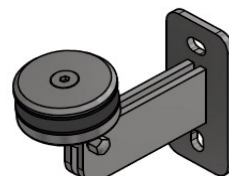

*spodní kotvení- Sada závěsné přístřešky*

Obsah standardního balení

2x matka  
M10

1x patka  
spodní s držákem

*SADA pro závěsné stříšky*