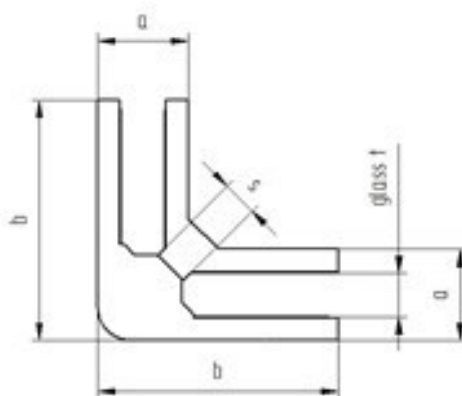

Spojka skla rohová 45x74 kulatá sSk-45

Materiál
Nerez 304
Kartáčovaný
320

KÓD	b	h	a	s	t	t-plech
sSk-45	74mm	45mm	21mm	12mm	8-10,76mm	1,5-3mm