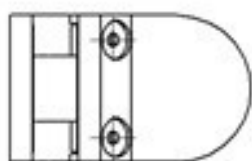

Spojka skla rohová 45x74 kulatá sSk-45

Materiál
Nerez 304
Kartáčovaný
320

KÓD	b	h	a	s	t	t-plech
sSk-45	74mm	45mm	21mm	12mm	8-10,76mm	1,5-3mm