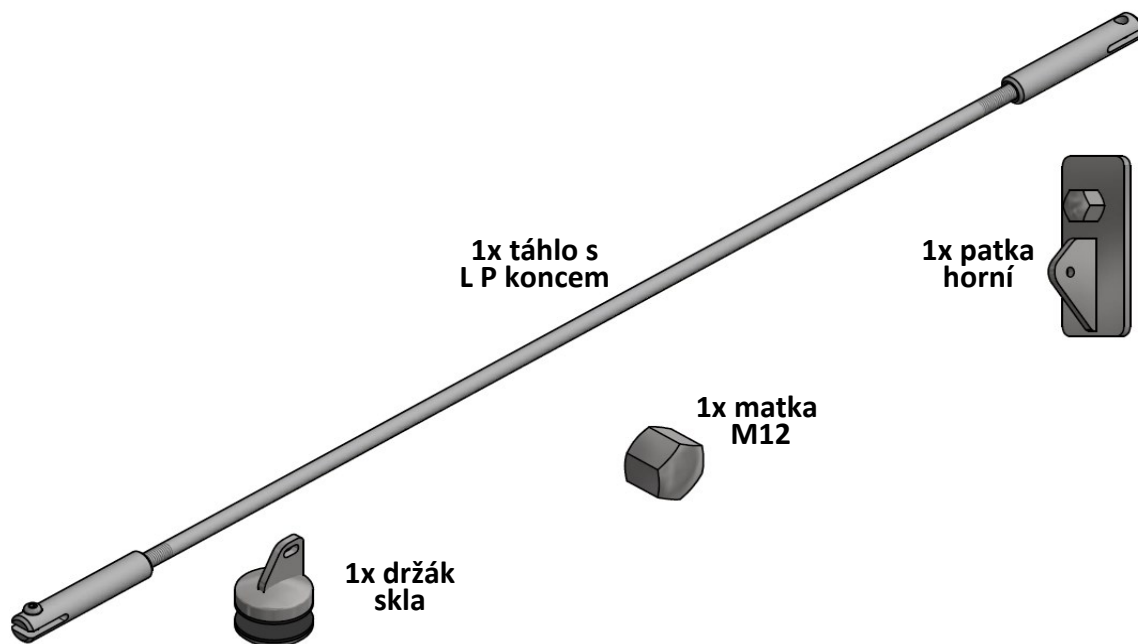

Táhlo - závěsné přístřešky

Obsah standardního balení

SADA pro závěsné stříšky