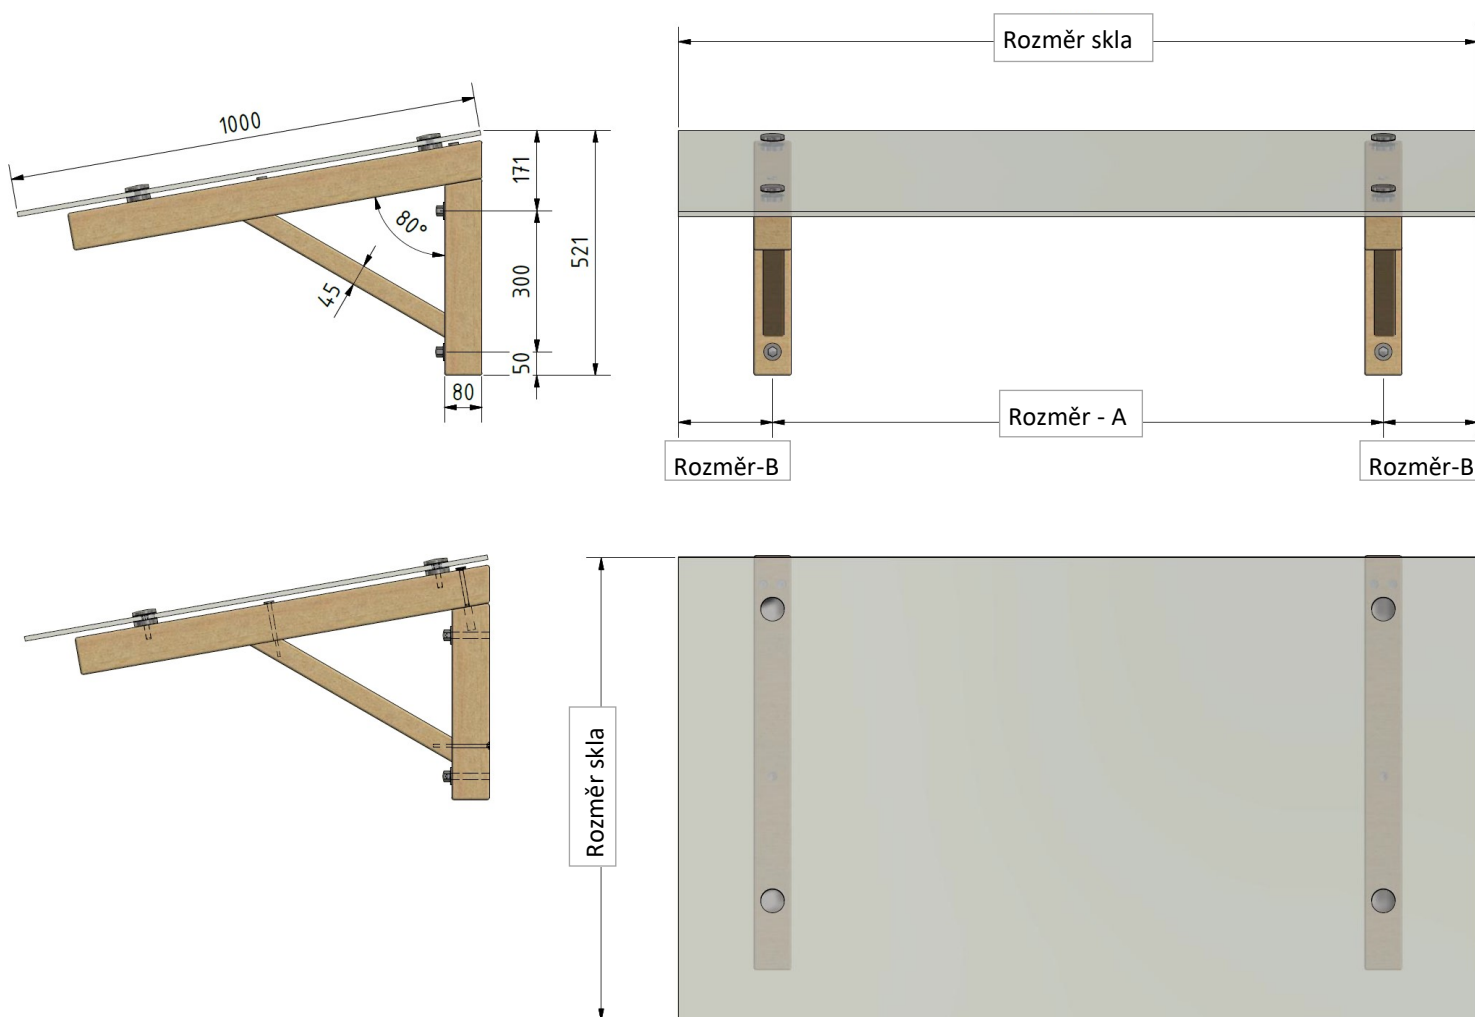

VCHODOVÁ STŘÍŠKA dřevěná model D 1,7m StrD-1,7

V prostoru vchodu Vašeho domu se přístřešek dvojnásobně osvědčí. Chrání Vás a Vaše hosty před deštěm a sněhem a vypadá prostě dobře. Vyberte si svůj přístřešek z mnoha různých modelů. Použité kvalitní materiály jako jsou sklo a dřevěné lepené profily, překonají svojí životností plastové přístřešky. Skla jsou dodávána ve variantách ESG tvrzené (kalené), VSG/ESG lepené tvrzené a v několika barevných odstínech.

- Dřevěná konstrukce- materiál smrk bez povrchové úpravy
- bodové držáky Ø50mm - nerez aisi304
- sklo tl. 10mm dle výběru, tvrzená, tvrzená lepená-
- odstíny - čiré, matné (mléčné), kouřová bronzová, zelená..
- kotveno- 4x šroubem M12 s uzavřenou maticí

Kód	Počet ramen	Rozměr skla-mm	Rozměr-A	Rozměr-B
StrD-1,4	2	1400x1000	1000mm	200mm
StrD-1,5	2	1500x1000	1100mm	200mm
StrD-1,6	2	1600x1000	1100mm	250mm
StrD-1,7	2	1700x1000	1300mm	200mm
	2			
	2			