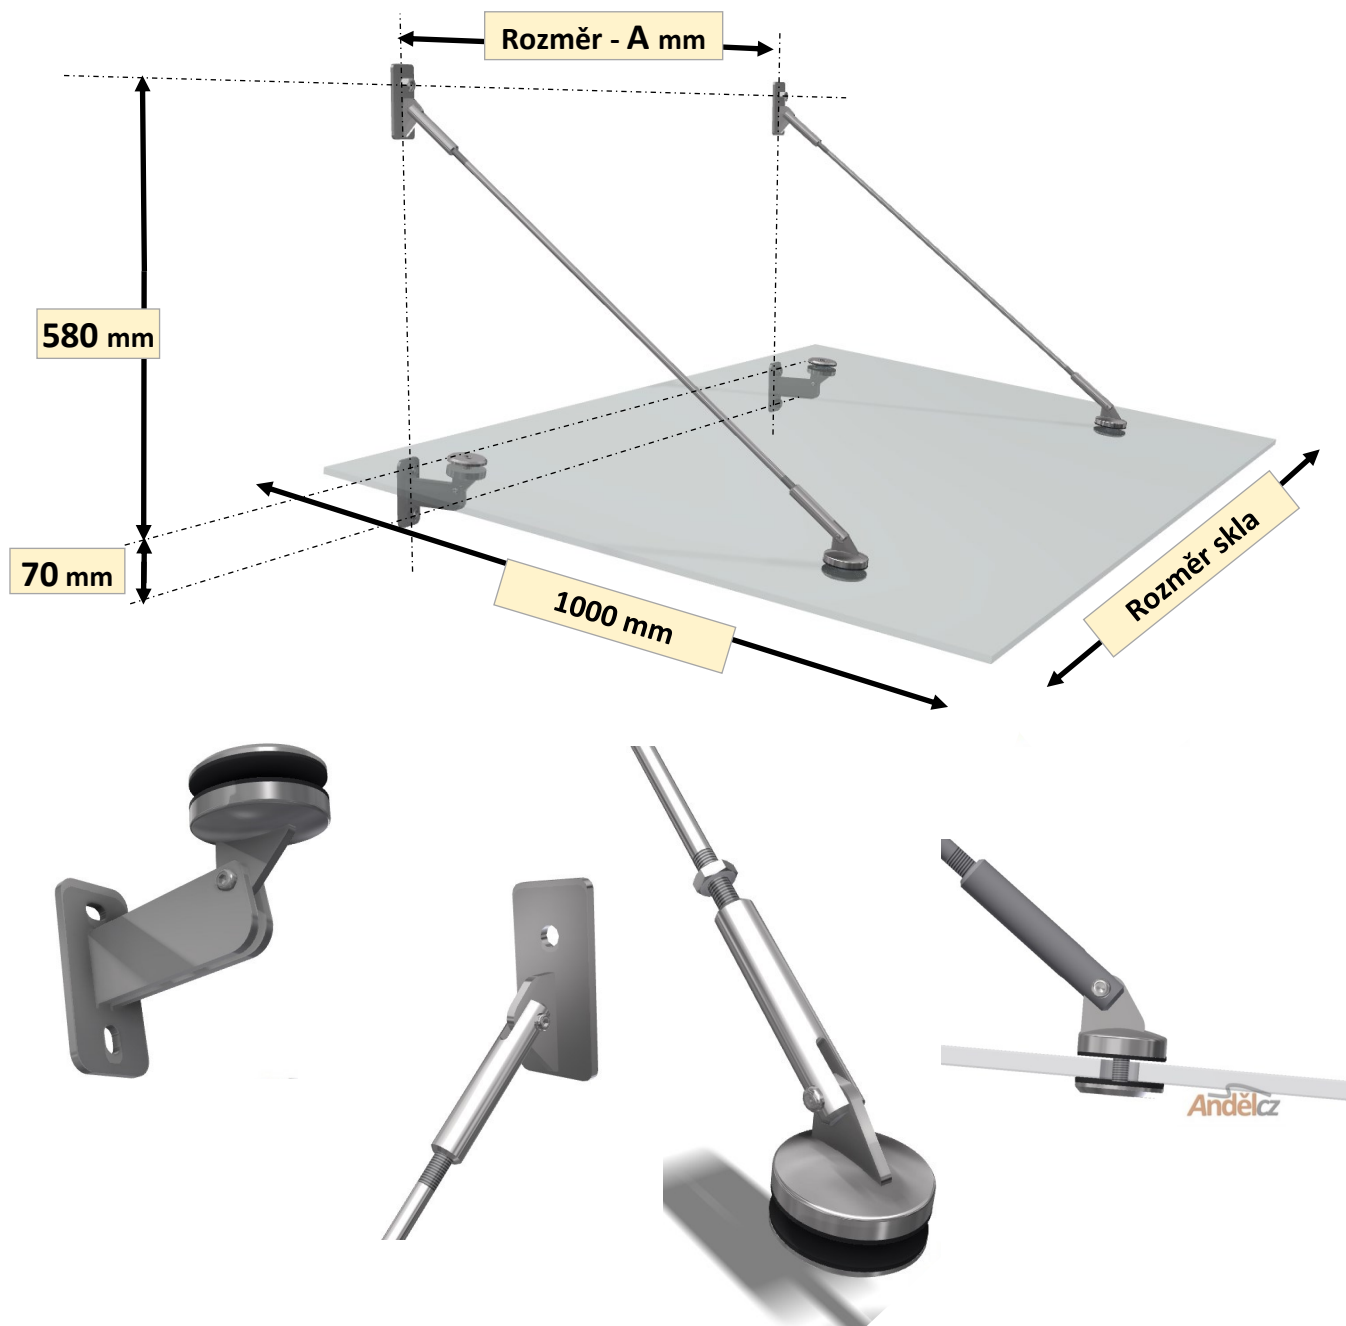

VCHODOVÁ STŘÍŠKA ZÁVĚSNÁ se 2 táhly nerez 1400 –1700 x 1000mm

Kód StrZ:	Počet táhel	Rozměr skla-mm	Rozměr-A	
02-1400	2	1400x1000	1000mm	
02-1500	2	1500x1000	1100mm	
02-1600	2	1600x1000	1200mm	
02-1700	2	1700x1000	1300mm	