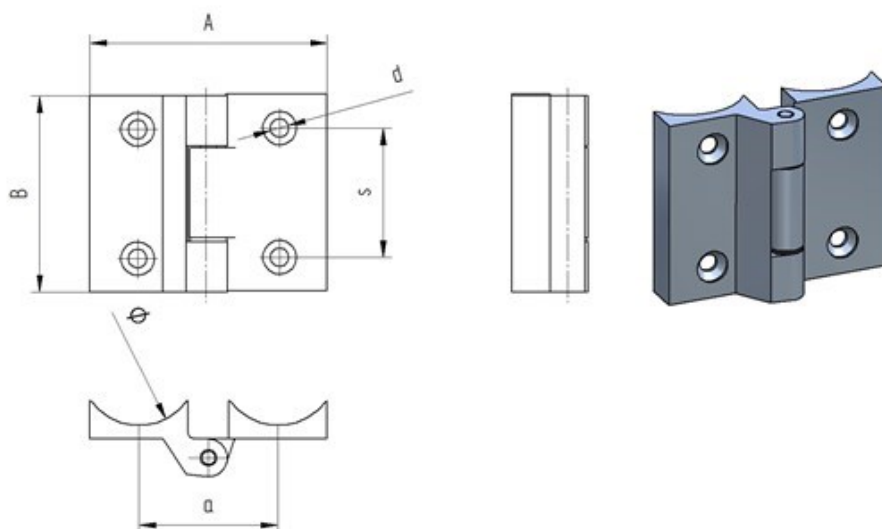

Závěs na brány INOX, AISI316, L=70mm na trubku

D16/73-70-042

**Materiál**

**Nerez 316**

D16/73-70-042

Drew: Dzurik  
Scale: 1:1  
Surface: AISI 304

|             | <i>B</i>  | <i>A</i>  | <i>d</i>   | <i>a</i>  | $\varnothing$ | <i>s</i>  |
|-------------|-----------|-----------|------------|-----------|---------------|-----------|
| <b>Pant</b> | <b>70</b> | <b>85</b> | <b>6,8</b> | <b>49</b> | <b>42,4</b>   | <b>46</b> |