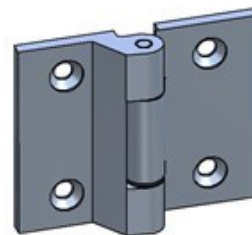

Závěs na brány INOX, AISI316, L=70mm plochý

D16/73-70-000

Materiál

Nerez 316

D16/73-70-000

Drew: Ozurik
Scale: 1:1
Surface: AISI 304

	<i>B</i>	<i>A</i>	<i>d</i>	<i>a</i>	<i>M</i>	<i>s</i>
Pant	70	70	6,8	49		46