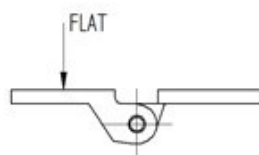

Závěs na brány INOX, AISI316, L=70mm plochý

D16/73-70-000

Materiál

Nerez 316

D16/73-70-000

Drew: Ozurik
Scale: 1:1
Surface: AISI 304

	<i>B</i>	<i>A</i>	<i>d</i>	<i>a</i>	<i>M</i>	<i>s</i>
Pant	70	70	6,8	49		46