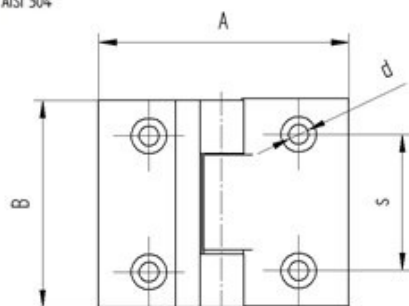

Závěs na brány INOX, AISI316, L=70mm plochý

D16/73-70-000

Materiál

Nerez 316

D16/73-70-000

Drew: Ozurik
Scale: 1:1
Surface: AISI 304

	<i>B</i>	<i>A</i>	<i>d</i>	<i>a</i>	<i>M</i>	<i>s</i>
Pant	70	70	6,8	49		46