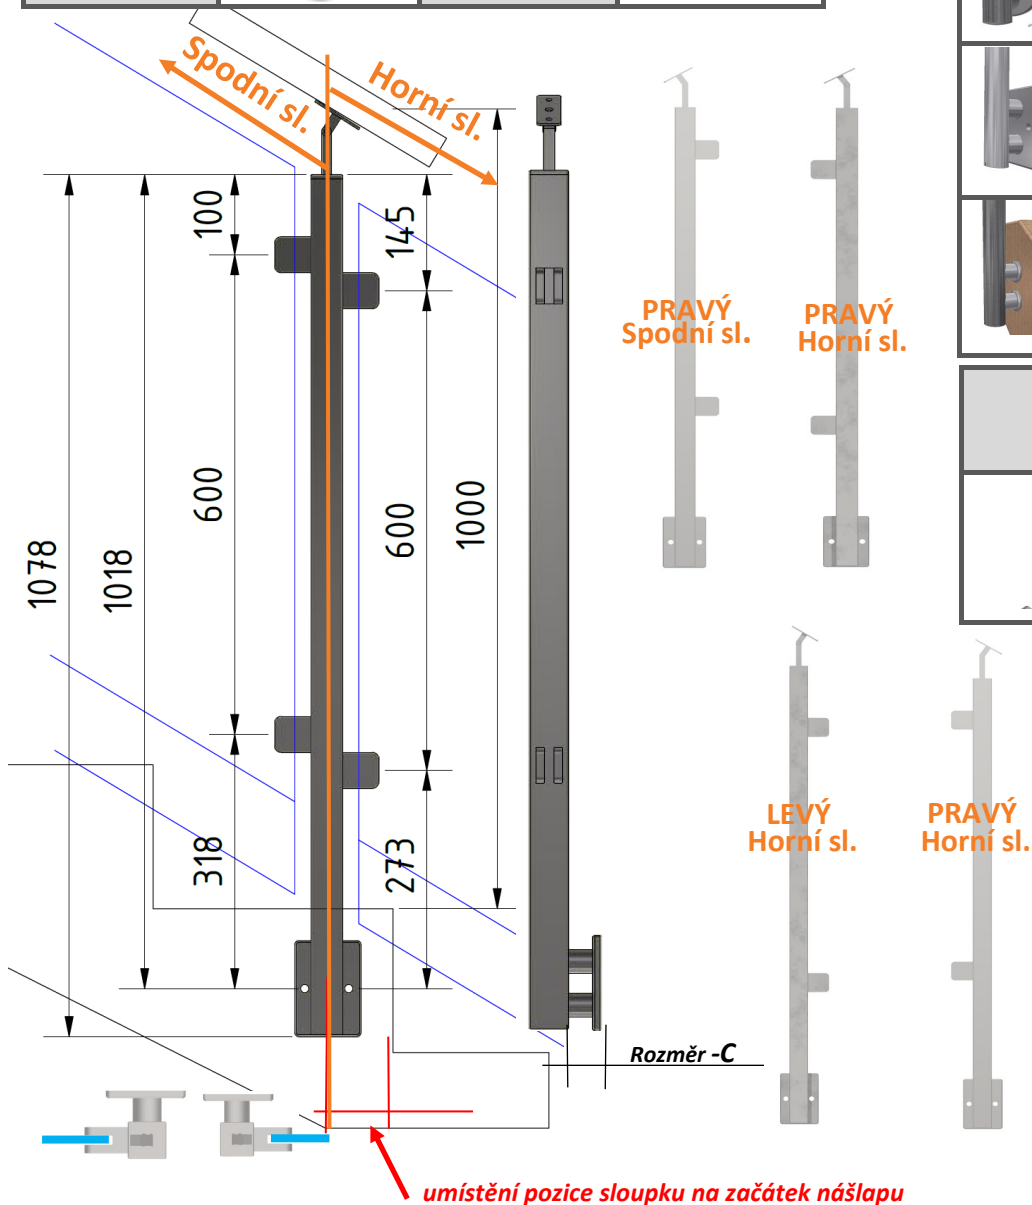

Sloupek zábradlí HRANATÝ boční kotvení B2 pro schodiště s držáky pro sklo- pro výšku 100cm a umístění na začátek nášlapu

Pokud není některá varianta výběru v eshopu aktivní- nelze vybranou variantu objednat

KÓD	Pozice tvar sloupku	B1	B2	B3	
SHBS-B2-2ds	Krajní spodní	100	600	309	
	krajní horní	145	600	263	
Typ držáku		Typ držáku			
Kulatý 55x40 DSkk 40 sklo 6-10,7mm		Hranatý 52x52 DSKH 52p sklo 8-12,7mm			
Hranatý 45x45 DSKH 45 sklo 6-10,7mm		Hranatý 65x65 DSKH-65p sklo 12-17,5mm			
Kulatý 63x45 DSkk 63 sklo 6-12,7mm					

TVAR kolíčky pro madlo	Úhel
	Přímá 180°
	Rohová 90°
	Lomená 90°-179°

Typ bočního kotvení	OZNAČENÍ
	Kulaté Ø100x10mm
	Hranaté 120x80x10mm
	Čepové Ø30/40mm 2x M10

PROFIL MADLA	TVAR
	hranaté

Vzdálenost	OZNAČENÍ
	C1 rozměr 20mm
	C2 rozměr 30mm
	C3 rozměr 45mm