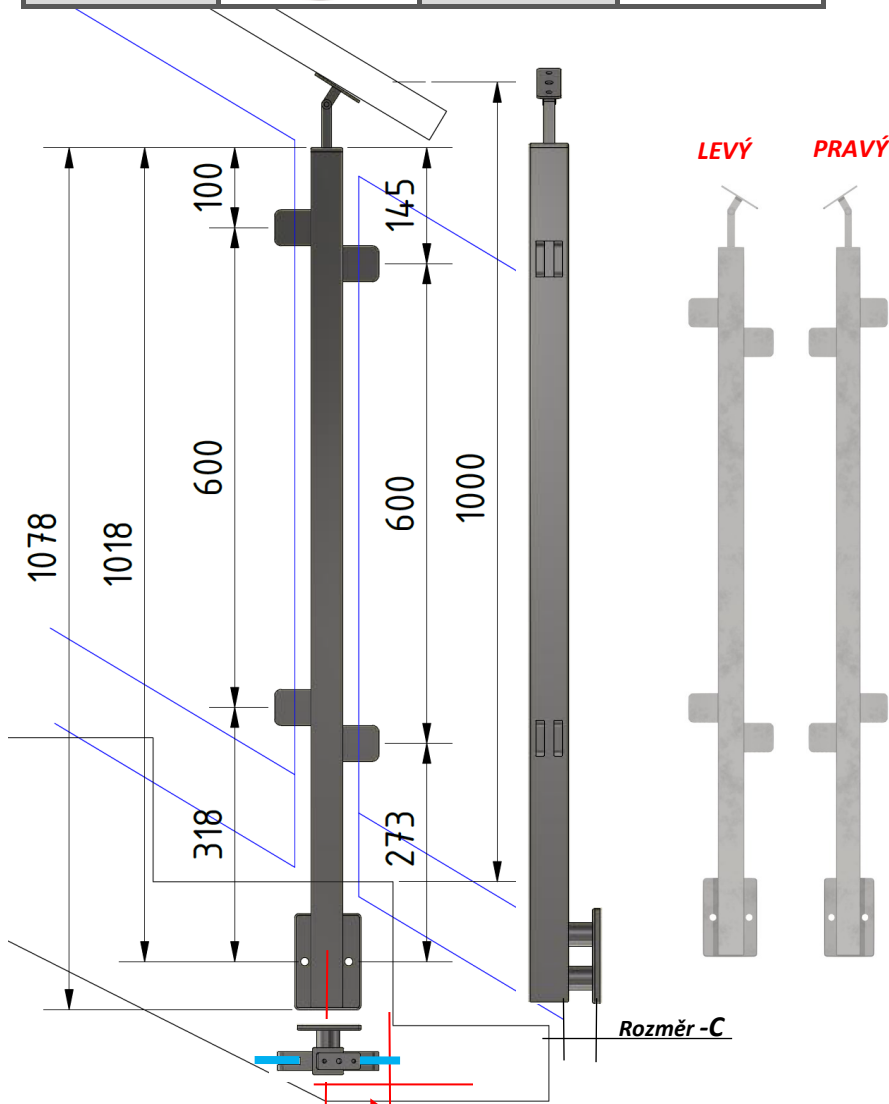

Sloupek zábradlí HRANATÝ boční kotvení B2 pro schodiště s držáky pro sklo- pro výšku 100cm a umístění na začátek nášlapu

Pokud není některá varianta výběru v eshopu aktivní- nelze vybranou variantu objednat

KÓD	Pozice tvar sloupku	B1	B2	B3	
SHBS-B2-4ds	Průběžný	100	600	309	
	začátek nášlapu	145	600	263	

Typ držáku		Typ držáku	
Kulatý 55x40 DSkk 40 sklo 6-10,7mm		Hranatý 52x52 DSkh 52p sklo 8-12.7mm	
Hranatý 45x45 DSkh 45 sklo 6-10,7mm		Hranatý 65x65 DSkh-65p sklo 12-17,5mm	
Kulatý 63x45 DSkk 63 sklo 6-12,7mm			

TVAR kolíčky pro madlo	Úhel
	Přímá 180°
	Rohová 90°
	Lomená 90°-179°

Typ bočního kotvení	OZNAČENÍ
	Kulaté Ø100x10mm 4x M10
	Hranaté 120x80x10mm 4x M10
	Čepové Ø30/40mm 2x M10

PROFIL MADLA	TVAR
	hranaté

Vzdálenost od zdi -C	OZNAČENÍ
	C1 rozměr 20mm
	C2 rozměr 30mm
	C3 rozměr 45mm

umístění pozice sloupku na začátek nášlapu