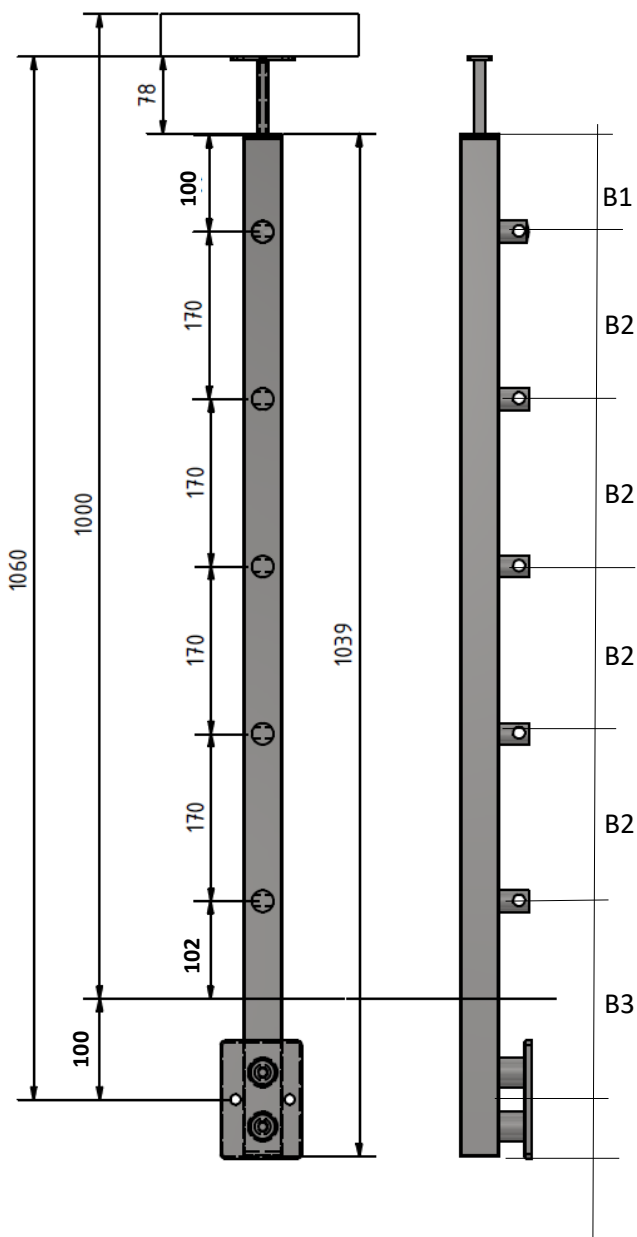

### Sloupek zábradlí pro Galerii boční kotvení - pro výšku 100cm

Pokud není některá varianta výběru v eshopu aktivní nelze vybranou variantu objednat

KÓD	POČET ŘAD VÝPLNĚ	B1	B2	B3
SHBG-02-0	0	-	-	-
SHBG-02-4	4	100	220	272
SHBG-02-5	5	100	170	202
SHBG-02-6	6	100	136	202
SHBG-02-7	7	85	115	192

Vzdálenost od zdi -C	C1 rozměr 25mm	C2 rozměr 30mm	C3 rozměr 45mm

TVAR kolíčky pro madlo	Úhel
	Přímá 180°
	Rohová 90°
	Lomená 90°-179°

PROFIL MADLA	TVAR
	hranaté

PROFIL madla	TVAR
	Bez plošky trn Ø12 s vn. závi- tem M6
	HRANATÉ
	Ø42,4mm
	Ø48mm

Typ bočního kotvení	OZNAČENÍ
	Kulaté Ø100x10mm 4x M10
	Hranaté 120x80x10mm 4x M10
	Čepové Ø30/40mm 2x M10