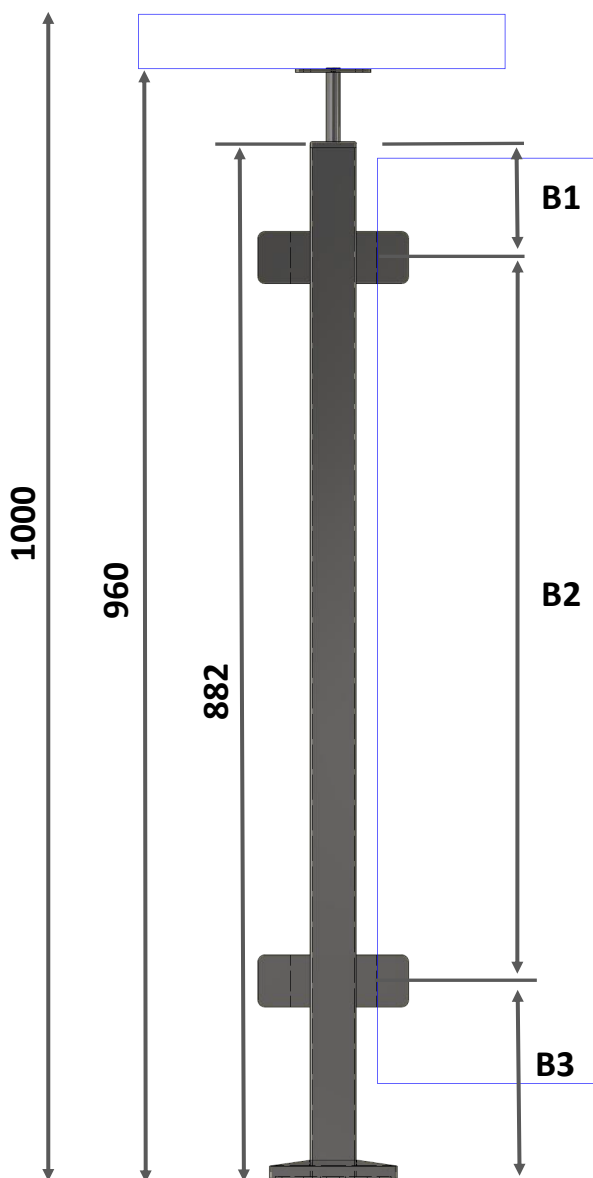

Sloupek zábradlí HRANATÝ VRCHNÍ pro galerie s držáky pro sklo- pro výšku 100cm

Pokud není některá varianta výběru v eshopu aktivní- nelze vybranou variantu objednat

KÓD	Pozice tvar sloupku	B1	B2	B3	
SHVG-ds4	Průběžný - přímý	100	625	175	
SHVG-ds4	Rohový	100	625	175	

TVAR kolíčky pro madlo	Úhel
	Přímá 180°
	Rohová 90°
	Lomená 90°-179°

PROFIL MADLA	TVAR
	hranaté

Kotvení 85x85x6mm s plochou krytkou 85 x 85 mm

Kotvení 85x85x6mm s plochou krytkou 105x105mm

Typ držáku skla		Typ držáku skla	
Kulatý 55x40 DSkk 40 sklo 6-10,7mm		Hranatý 52x52 DSkH 52p sklo 8-12,7mm	
Hranatý 45x45 DSkH 45 sklo 6-10,7mm		Hranatý 65x65 DSkH-65p sklo 12-17,5mm	
Kulatý 63x45 DSkk 63 sklo 6-12,7mm			