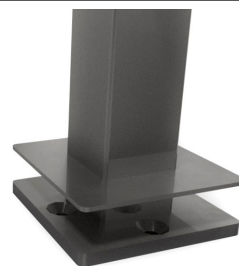

Sloupek zábradlí HRANATÝ VRCHNÍ pro galerie s držáky pro sklo- pro výšku 100cm

Pokud není některá varianta výběru v eshopu aktivní- nelze vybranou variantu objednat

KÓD	Pozice tvar sloupku	B1	B2	B3	
SHVG-ds4	Průběžný - přímý	100	625	175	
SHVG-ds4	Rohový	100	625	175	

TVAR kolíčky pro madlo	Úhel
	Přímá 180°
	Rohová 90°
	Lomená 90°-179°

PROFIL MADLA	TVAR
	hranaté

Kotvení 85x85x6mm s plochou krytkou 85 x 85 mm

Kotvení 85x85x6mm s plochou krytkou 105x105mm

Typ držáku skla		Typ držáku skla	
Kulatý 55x40 DSkk 40 sklo 6-10,7mm		Hranatý 52x52 DSkH 52p sklo 8-12,7mm	
Hranatý 45x45 DSkH 45 sklo 6-10,7mm		Hranatý 65x65 DSkH-65p sklo 12-17,5mm	
Kulatý 63x45 DSkk 63 sklo 6-12,7mm			