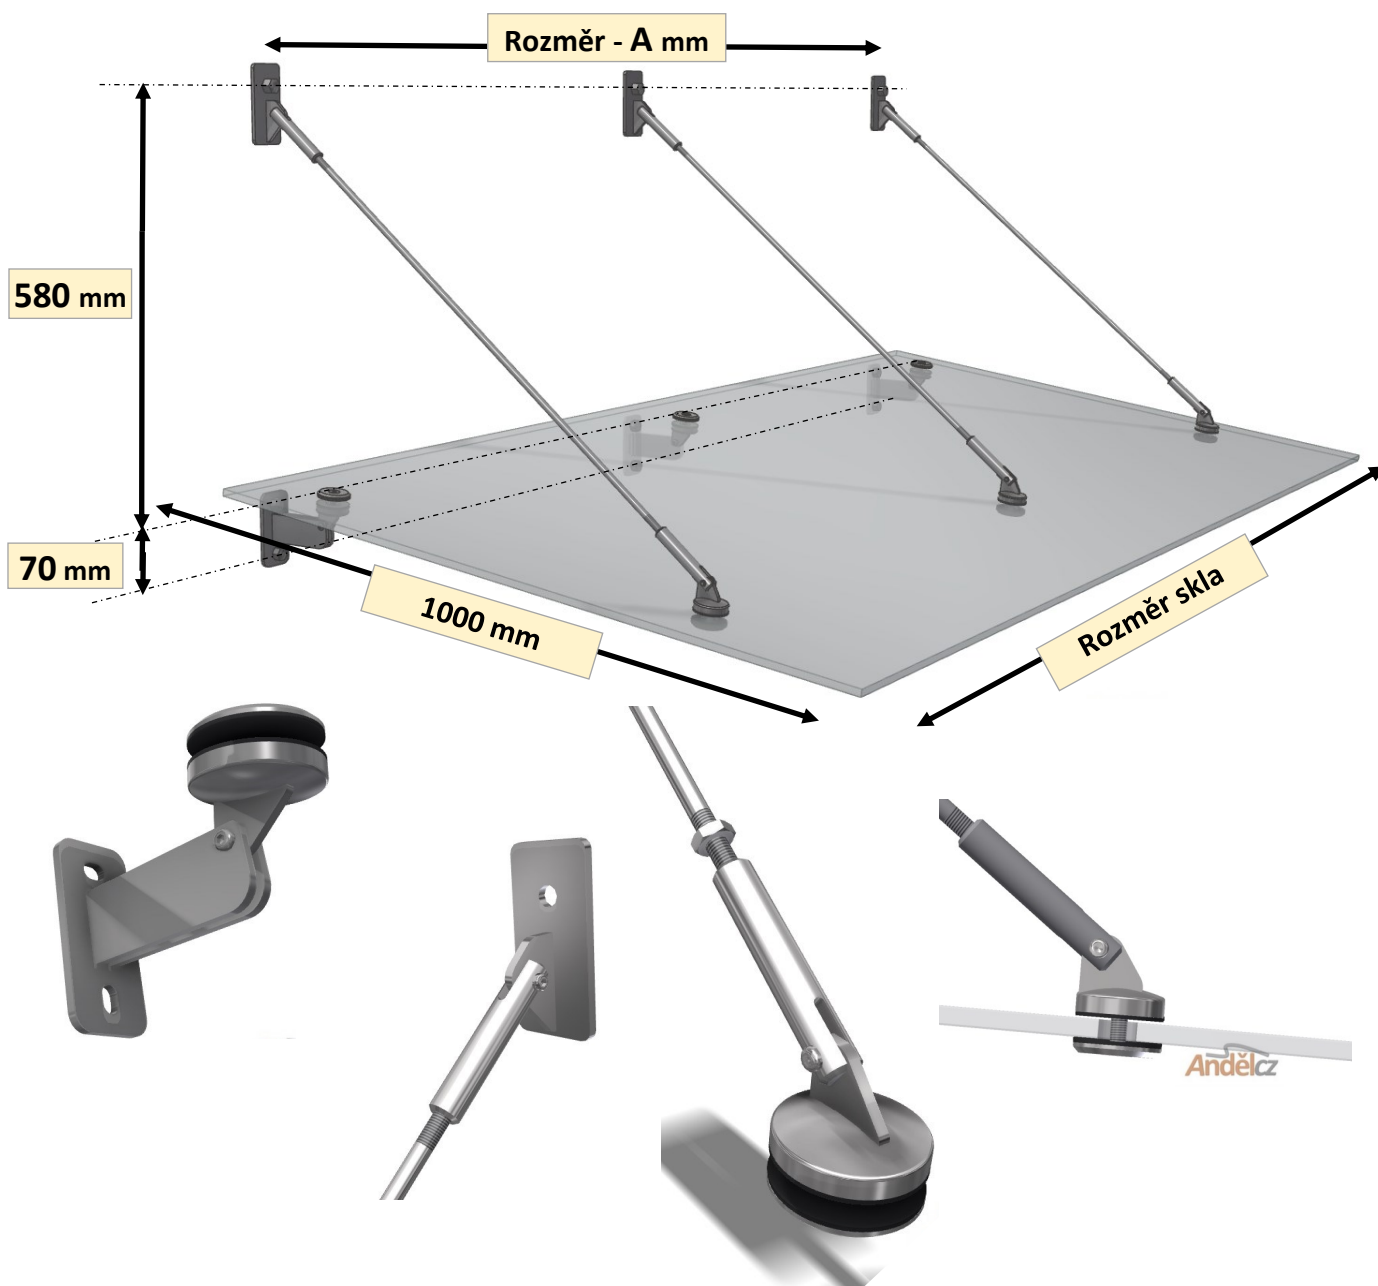

VCHODOVÁ STŘÍŠKA ZÁVĚSNÁ se 3 táhly nerez 1800-2400 x 1000mm

Kód StrZ-	Počet táhel	Rozměr skla-mm	Rozměr-A	1/2 roz.A
03-1800	3	1800x1000	1600mm	800mm
03-2000	3	2000x1000	1800mm	900mm
03-2200	3	2200x1000	2000mm	1000mm
03-2400	3	2400x1000	2200mm	1100mm