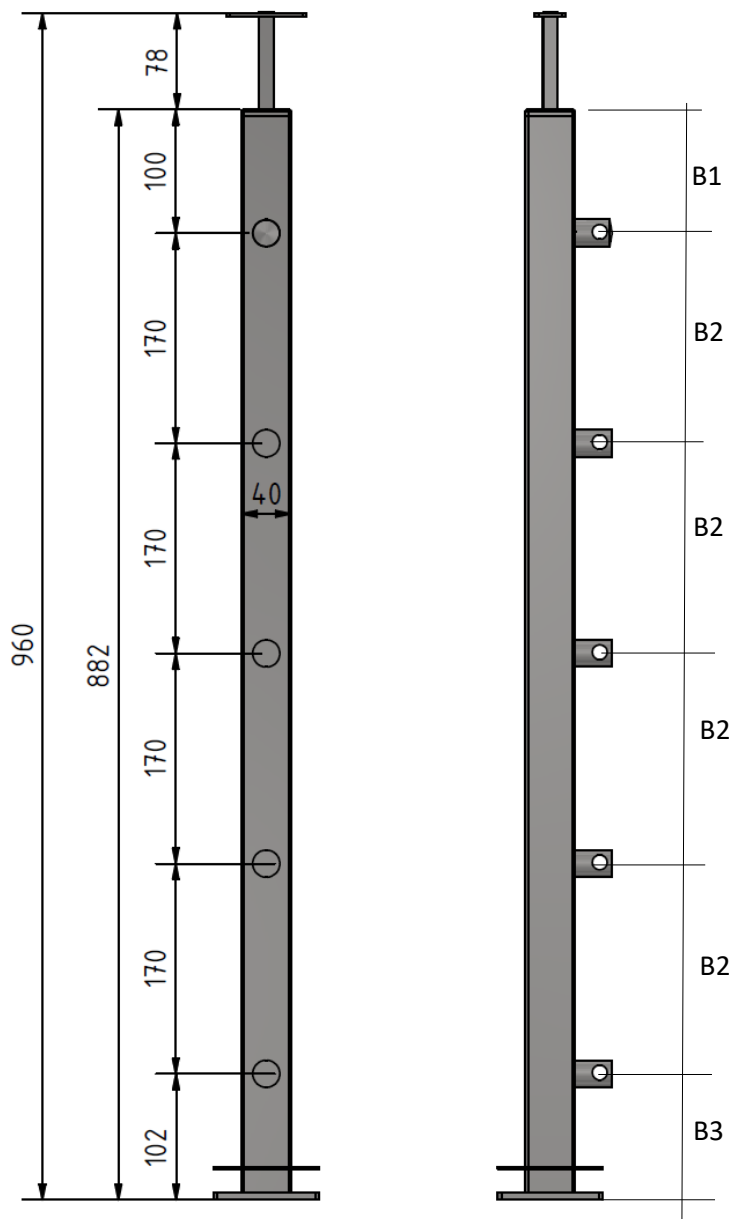

Sloupek zábradlí pro galerii vrchní kotvení plochou krytkou - pro výšku 100cm

Pokud není některá varianta výběru v eshopu aktivní- nelze vybranou variantu objednat

KÓD	POČET ŘAD VÝPLNĚ	B1	B2	B3
SVhG-0	0	-	-	-
SVhG-4	4	100	220	122
SVhG-5	5	100	170	102
SVhG-6	6	100	136	102
SVhG-7	7	85	115	107

TVAR kolíčky pro madlo	Úhel
	Přímá 180°
	Rohová 90°
	Lomená 90°-179°

TVAR držáku výplně	OZNAČENÍ
	PRŮCHOZÍ
	PRAVÝ
	LEVÝ

PROFIL MADLA	TVAR
	BEZ PLOŠKY pouze trn M6
	HRANATÉ
	Ø42,4mm
	Ø48mm

Kotvení 85x85x6mm s plochou kryt-