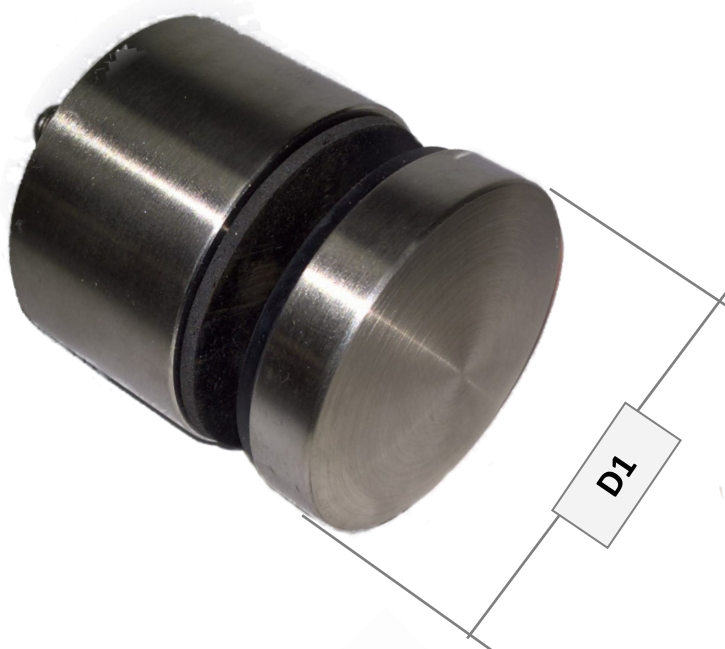

### Držák skla bodový D50/30M10

### DsB50-30

<b>Materiál</b>
<b>Nerez 304</b>
<b>Kartáčovaný</b>
<b>320</b>

KÓD	D1	D2	D3	D4	D5
<b>DsB50-30</b>	<b>50mm</b>	<b>Min 6-25mm</b>	<b>30mm</b>	<b>M10</b>	<b>min18mm</b>