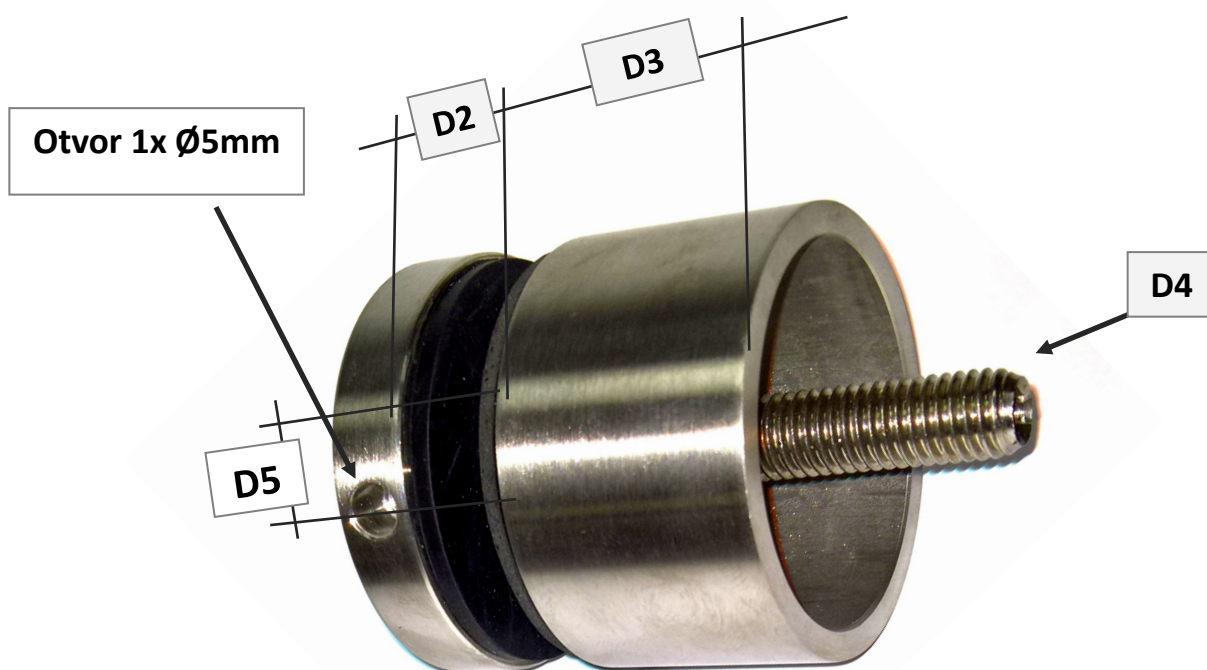

### Držák skla bodový D50/30M10

### DsB50-30

<b>Materiál</b>
<b>Nerez 304</b>
<b>Kartáčovaný</b>
<b>320</b>

KÓD	D1	D2	D3	D4	D5
<b>DsB50-30</b>	<b>50mm</b>	<b>Min 6-25mm</b>	<b>30mm</b>	<b>M10</b>	<b>min18mm</b>