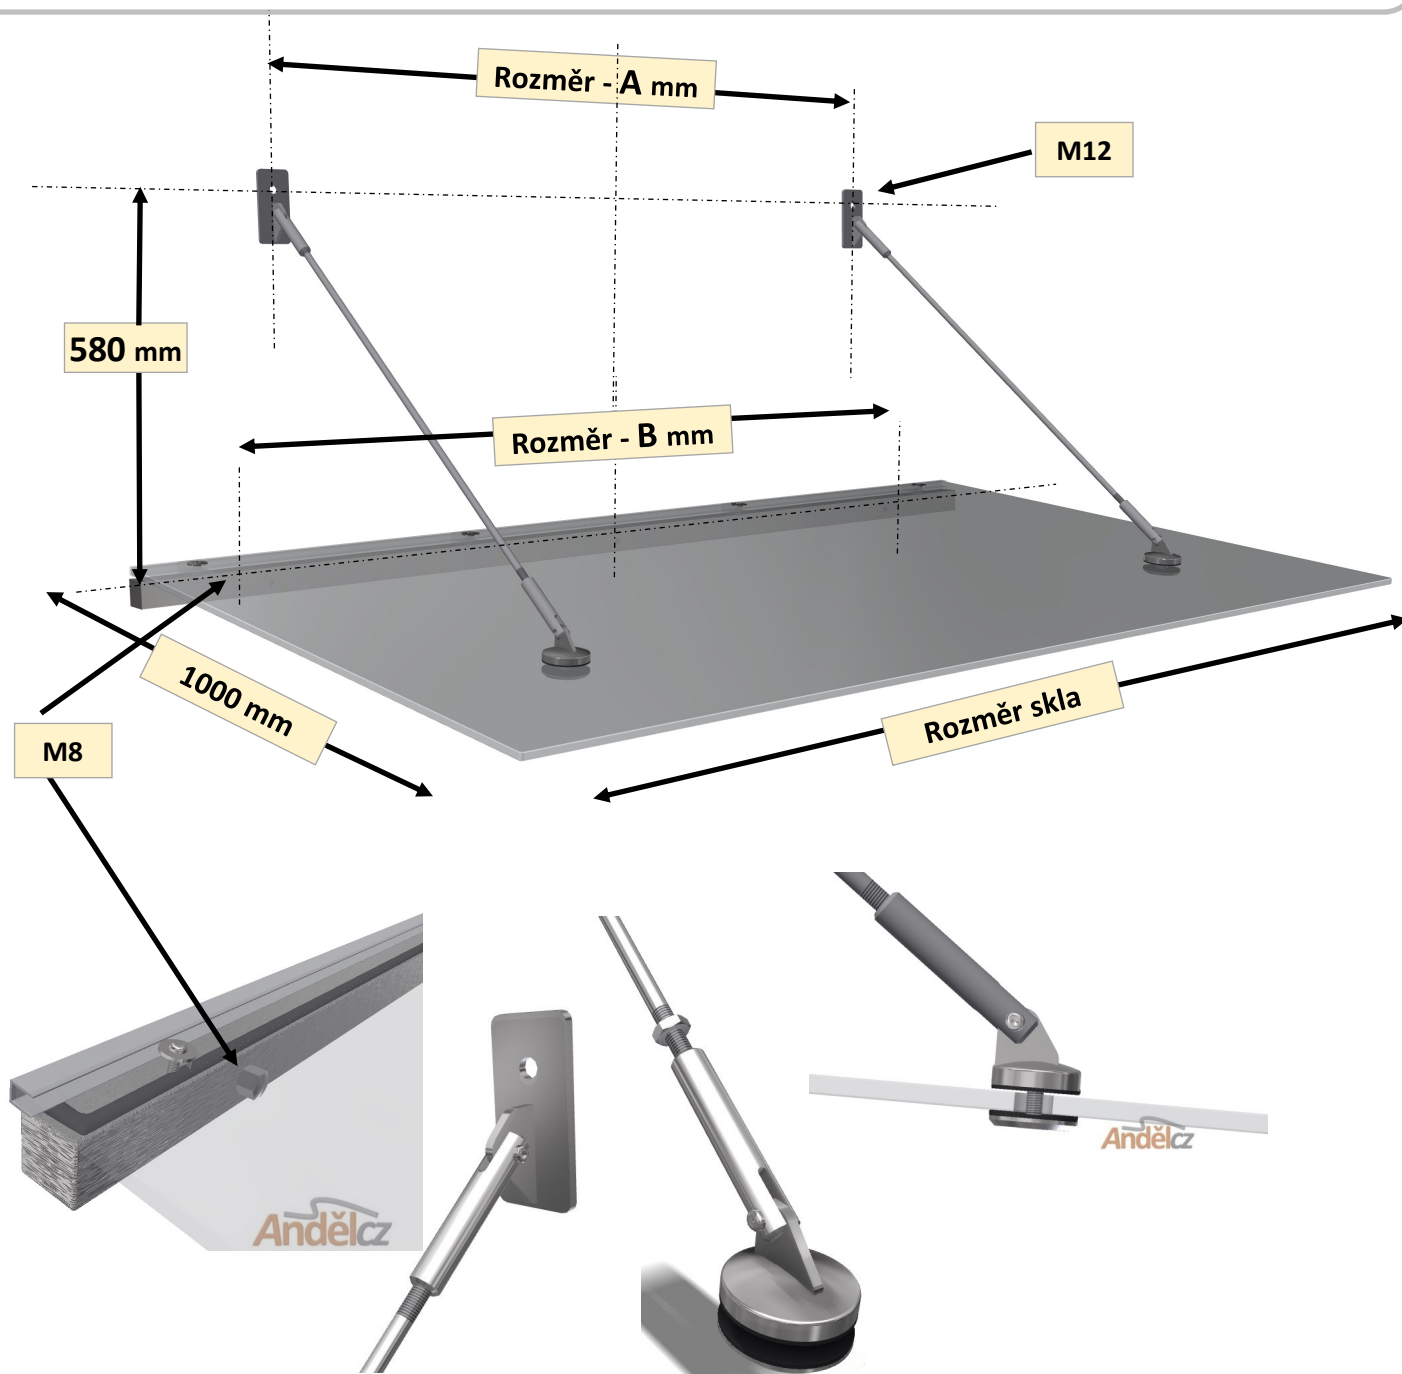

VCHODOVÁ STŘÍŠKA s Led světlem se 2 táhly 1400 -1700 x 1000mm

Kód StrZ:	Počet táhel	Rozměr skla-mm	Rozměr-A	Kotvení lišty B 3 šrouby M8
StrZI-1,4-led	2	1400x1000	1000mm*	2 x 500 mm
StrZI-1,5-led	2	1500x1000	1100mm*	2 x 550mm
StrZI-1,6-led	2	1600x1000	1200mm*	2 x 600mm
StrZI-1,7-led	2	1700x1000	1300mm*	2 x 650mm

* Rozměr se může lišit dle dodávaného , nutno ověřit.